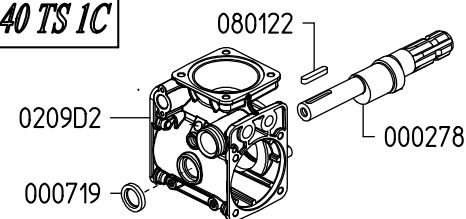

SERIE - SERIES
DELTA

DELTA 40 1C	812200	DELTA 50 1C	811700
DELTA 40 TS 1C	812300	DELTA 50 TS 1C	811800
DELTA 40 GR	812400	DELTA 50 GR	811900
DELTA 40 TS FVA	812500	DELTA 50 TS FVA	812000

KIT 664		KIT 663		KIT 612	
6062G4		6062G3		6062B4	
*		■		●	
CODICE CODE	Q.TA' Q.TY	CODICE CODE	Q.TA' Q.TY	CODICE CODE	Q.TA' Q.TY
090314	1	110131	4	010204	2
090338	2	606304	4	030143	2
110131	4				

Aspirazione / Inlet

DELTA 40 1C

DELTA 40 TS FVA

Variante versione TS FVA rispetto alla 1C
Variables of version TS FVA compared to 1C

DELTA 40 TS 1C

Variante versione TS 1C rispetto alla 1C
Variables of version TS 1C compared to 1C