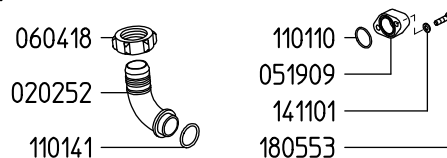

SERIE - SERIES
DELTA

DELTA 40 1C	812200	DELTA 50 1C	811700
DELTA 40 TS 1C	812300	DELTA 50 TS 1C	811800
DELTA 40 GR	812400	DELTA 50 GR	811900
DELTA 40 TS FVA	812500	DELTA 50 TS FVA	812000

KIT 664		KIT 663		KIT 612	
6062G4		6062G3		6062B4	
*		■		●	
CODICE CODE	Q.TA' Q.TY	CODICE CODE	Q.TA' Q.TY	CODICE CODE	Q.TA' Q.TY
090314	1	110131	4	010204	2
090338	2	606304	4	030143	2
110131	4				

Aspirazione / Inlet

DELTA 40 1C

DELTA 40 TS FVA

Variante versione TS FVA rispetto alla 1C
Variables of version TS FVA compared to 1C

DELTA 40 TS 1C

Variante versione TS 1C rispetto alla 1C
Variables of version TS 1C compared to 1C