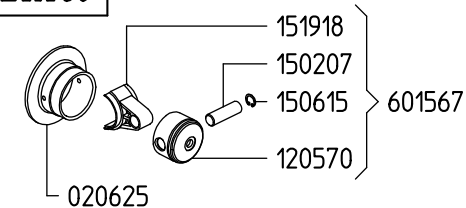

SERIE - SERIES
DELTA

DELTA 40 1C	812200	DELTA 50 1C	811700
DELTA 40 TS 1C	812300	DELTA 50 TS 1C	811800
DELTA 40 GR	812400	DELTA 50 GR	811900
DELTA 40 TS FVA	812500	DELTA 50 TS FVA	812000

KIT 664		KIT 663		KIT 612	
6062G4		6062G3		6062B4	
*		■		●	
CODICE CODE	Q.TA' Q.TY	CODICE CODE	Q.TA' Q.TY	CODICE CODE	Q.TA' Q.TY
090314	1	110131	4	010204	2
090338	2	606304	4	030143	2
110131	4				

Aspirazione / Inlet

DELTA 40 1C

DELTA 40 TS FVA

Variante versione TS FVA rispetto alla 1C
Variables of version TS FVA compared to 1C

DELTA 40 TS 1C

Variante versione TS 1C rispetto alla 1C
Variables of version TS 1C compared to 1C

DELTA 40 GR

Variante versione GR rispetto alla 1C
Variables of version GR compared to 1C

DELTA 50

Variante versione DELTA 50 rispetto alla DELTA 40
Variables of version DELTA 50 compared to DELTA 40