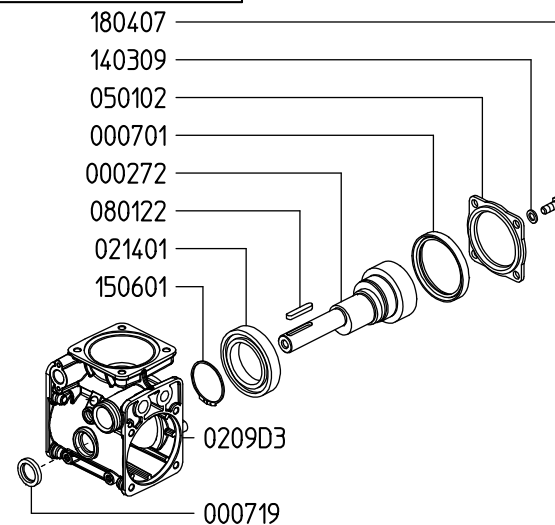

SERIE - SERIES
DELTA

DELTA 40 1C	812200	DELTA 50 1C	811700
DELTA 40 TS 1C	812300	DELTA 50 TS 1C	811800
DELTA 40 GR	812400	DELTA 50 GR	811900
DELTA 40 TS FVA	812500	DELTA 50 TS FVA	812000

KIT 664		KIT 663		KIT 612	
6062G4		6062G3		6062B4	
*		■		●	
CODICE CODE	Q.TA' Q.TY	CODICE CODE	Q.TA' Q.TY	CODICE CODE	Q.TA' Q.TY
090314	1	110131	4	010204	2
090338	2	606304	4	030143	2
110131	4				

Aspirazione / Inlet

DELTA 40 1C

DELTA 40 TS FVA

Variante versione TS FVA rispetto alla 1C
Variables of version TS FVA compared to 1C

DELTA 40 TS 1C

Variante versione TS 1C rispetto alla 1C
Variables of version TS 1C compared to 1C