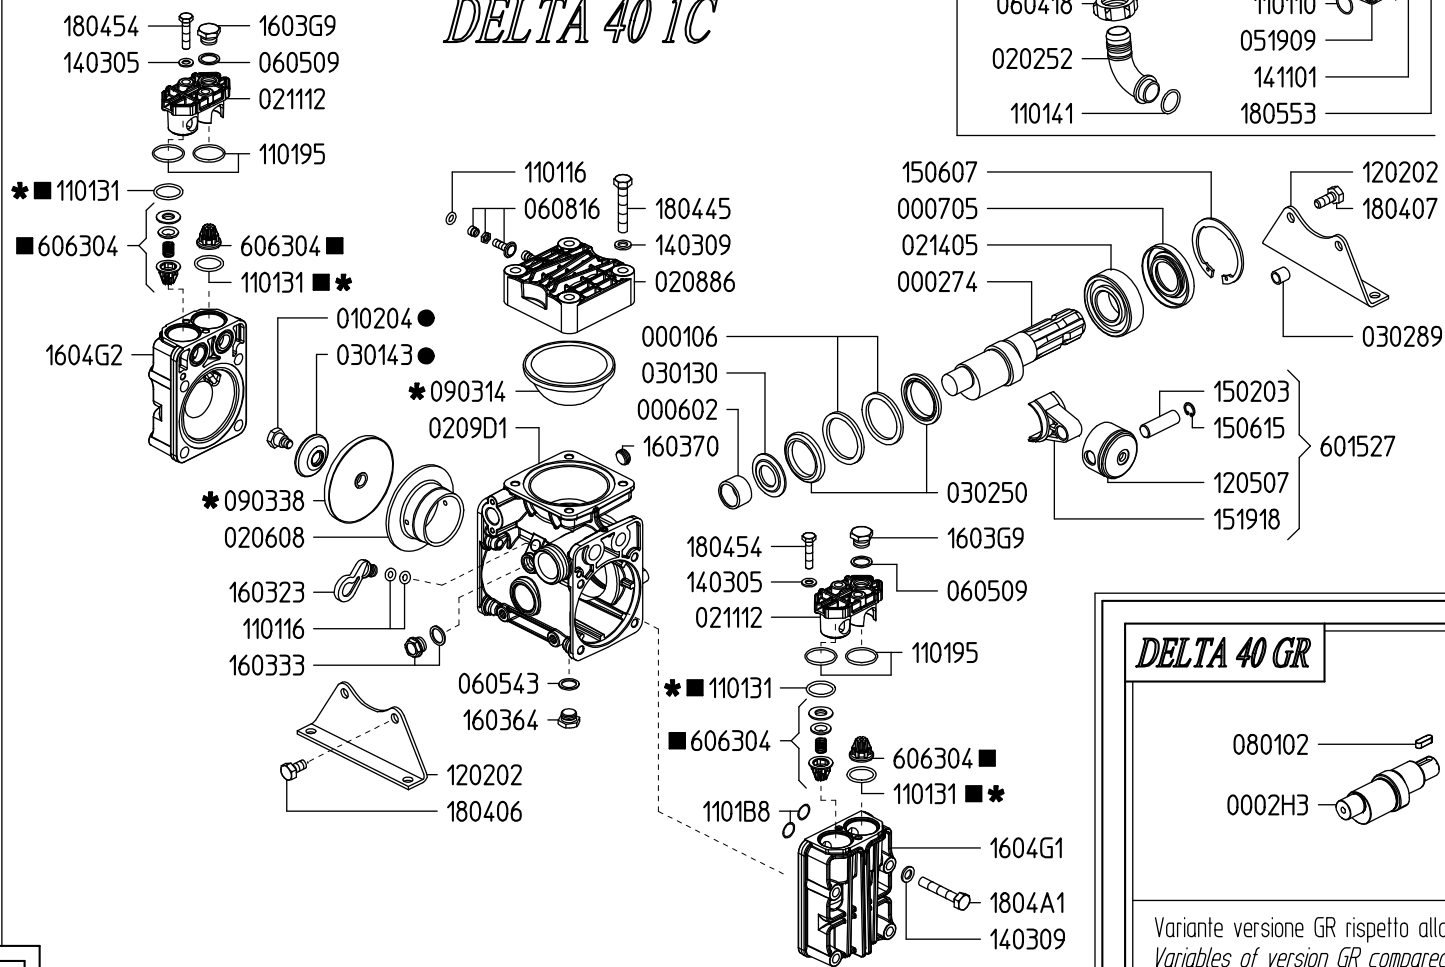

SERIE - SERIES
DELTA

DELTA 40 1C	812200	DELTA 50 1C	811700
DELTA 40 TS 1C	812300	DELTA 50 TS 1C	811800
DELTA 40 GR	812400	DELTA 50 GR	811900
DELTA 40 TS FVA	812500	DELTA 50 TS FVA	812000

KIT 664		KIT 663		KIT 612	
6062G4		6062G3		6062B4	
*		■		●	
CODICE CODE	Q.TA' Q.TY	CODICE CODE	Q.TA' Q.TY	CODICE CODE	Q.TA' Q.TY
090314	1	110131	4	010204	2
090338	2	606304	4	030143	2
110131	4				

Aspirazione / Inlet

DELTA 40 1C

DELTA 40 TS FVA

Variante versione TS FVA rispetto alla 1C
Variables of version TS FVA compared to 1C

DELTA 40 TS 1C

Variante versione TS 1C rispetto alla 1C
Variables of version TS 1C compared to 1C

DELTA 40 GR

Variante versione GR rispetto alla 1C
Variables of version GR compared to 1C

DELTA 50

Variante versione DELTA 50 rispetto alla DELTA 40
Variables of version DELTA 50 compared to DELTA 40