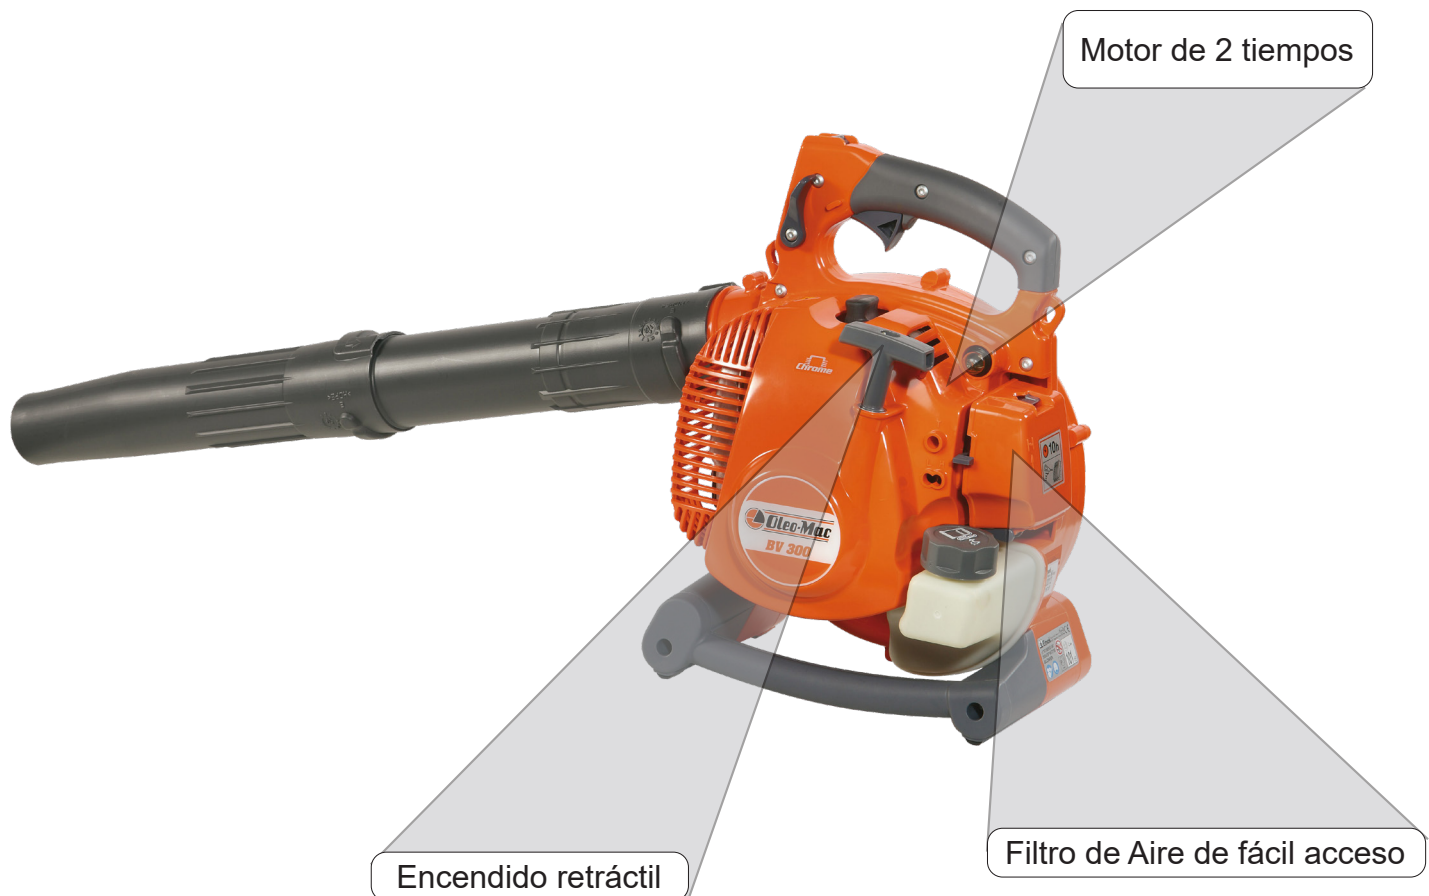

CARACTERÍSTICAS TÉCNICAS

ESPECIFICACIONES	DESCRIPCIÓN
Potencia	1.3 HP
Cilindrada	30.5 cm³
Vol. máx. de aire	12 m³ / min -720 m³/h
Velocidad máx. de aire	70 m/s
Peso aprox	4.5 kg

BENEFICIOS:

Realice actividades de limpieza sin problemas utilizando esta sopladora práctica y funcional.

Para atención y asesoría de Servicio Post-Venta comuníquese con nosotros a:
serviciopostventa@swissmex.com.mx
Tel: 01 (474) 74 1 22 03

Dudas - Asesoría - Garantías - Capacitación

Debido al interés en el progreso tecnológico, nos reservamos el derecho de hacer cambios técnico sin previo aviso.

Síguenos/ /swissmexrapid
Lada sin costo: 01-800-849-1992
www.swissmexjardin.com
info@swissmex.com.mx