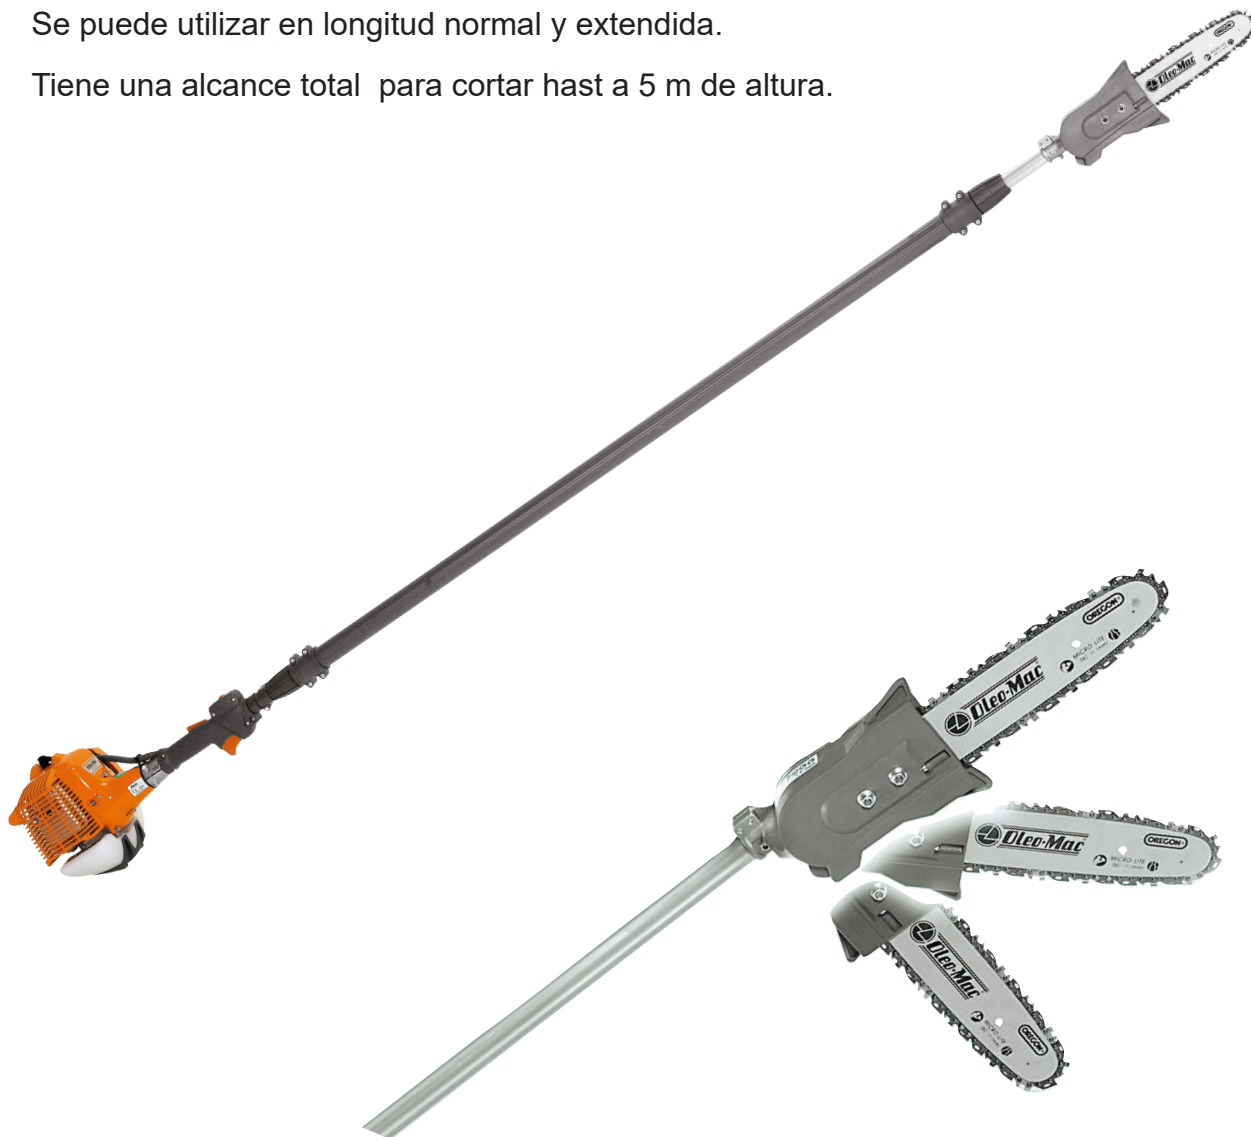

935406

MOTOSIERRA DE PÉRTIGA PPX/ 10''

- Es útil para operaciones de poda en altura sin necesidad de escaleras o canastillas.
- Realice operaciones de poda en altura sin riesgo de caídas.
- Muy útil en terrenos irregulares o pendientes.
- Se puede utilizar en longitud normal y extendida.
- Tiene una alcance total para cortar hasta a 5 m de altura.

USADO PRINCIPALMENTE
PARA:

CARACTERÍSTICAS TÉCNICAS

ESPECIFICACIONES	DESCRIPCIÓN
Uso	Rudo
Potencia / Cilindrada	1.3 hp / 27 cm ³
Longitud de Espada	25 cm / 10"
Longitud total	2.6 - 3.8 m
Ángulos de corte	5 pos. de 0 a 90°
Cadena paso por espesor	3/8" x .043
Bomba de aceite	Automática / Regulable
Capacidad de Gasolina	1.50 L
Peso aprox	7.9 kg