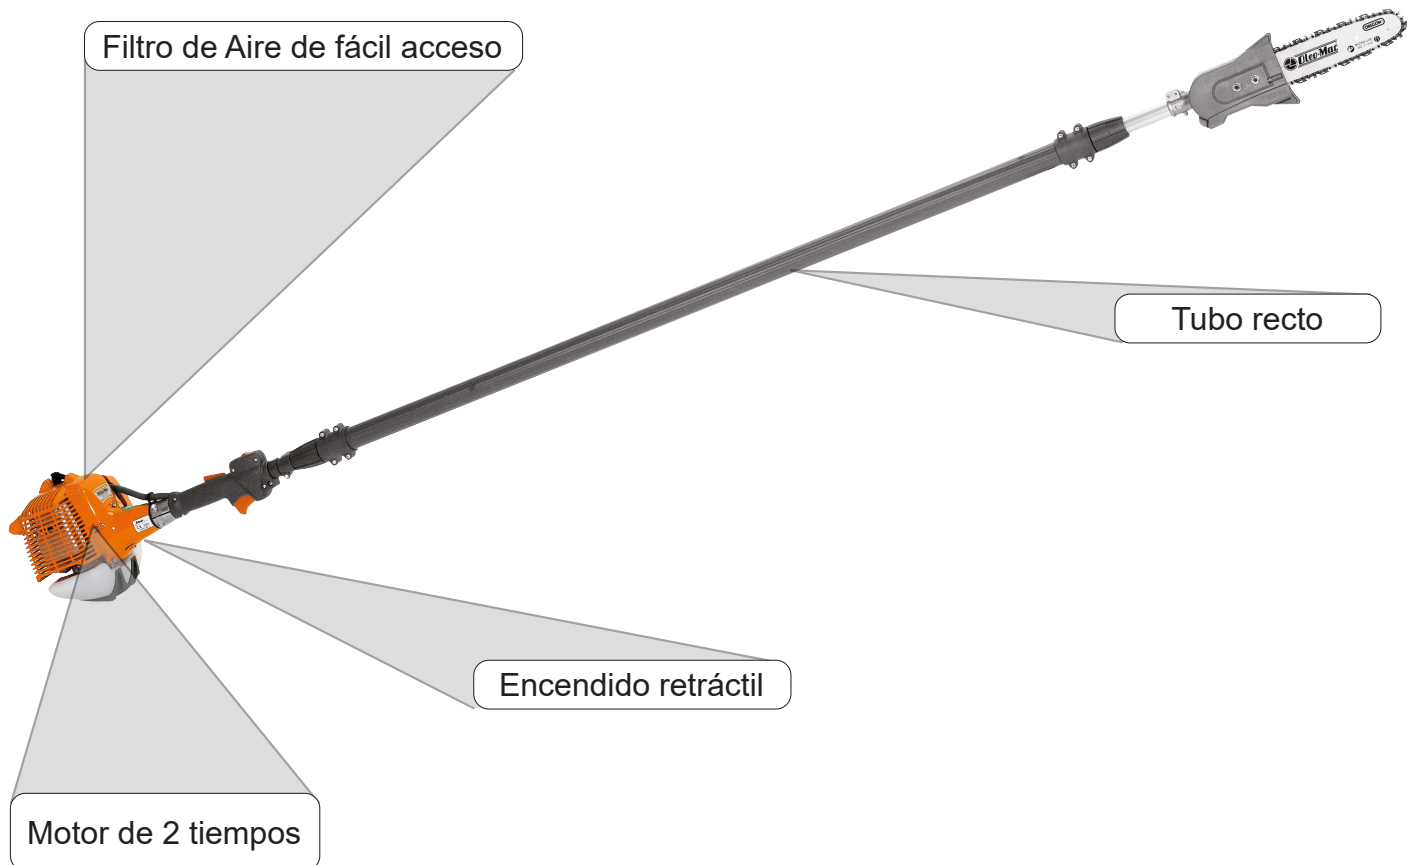

CARACTERÍSTICAS TÉCNICAS

ESPECIFICACIONES	DESCRIPCIÓN
Uso	Rudo
Potencia / Cilindrada	1.3 hp / 27 cm³
Longitud de Espada	25 cm / 10"
Longitud total	2.6 - 3.8 m
Ángulos de corte	5 pos. de 0 a 90°
Cadena paso por espesor	3/8" x .043
Bomba de aceite	Automática / Regulable
Capacidad de Gasolina	1.50 L
Peso aprox	7.9 kg

BENEFICIOS:

Realice actividades de poda y tala sin problemas utilizando esta motosierra práctica y funcional.

Para atención y asesoría de Servicio Post-Venta comuníquese con nosotros a:
serviciopostventa@swissmex.com.mx
Tel: 01 (474) 74 1 22 03

Dudas - Asesoría - Garantías - Capacitación

Debido al interés en el progreso tecnológico, nos reservamos el derecho de hacer cambios técnico sin previo aviso.

Síguenos/ [f](#) [t](#) [v](#) [i](#) /swissmexrapid
Lada sin costo: 01-800-849-1992
www.swissmexjardin.com
info@swissmex.com.mx