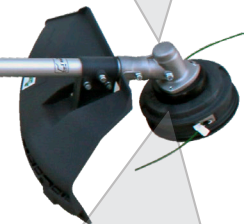

Eje de transmisión de  
acero inoxidable de 8 mm

Tanque de gasolina 0.75 L  
Con protección metálica

Tubo recto 26 mm

Maneral en U con control  
en el Acelerador y sistema  
antivibrante

Cabezal de corte  
tap 8 G