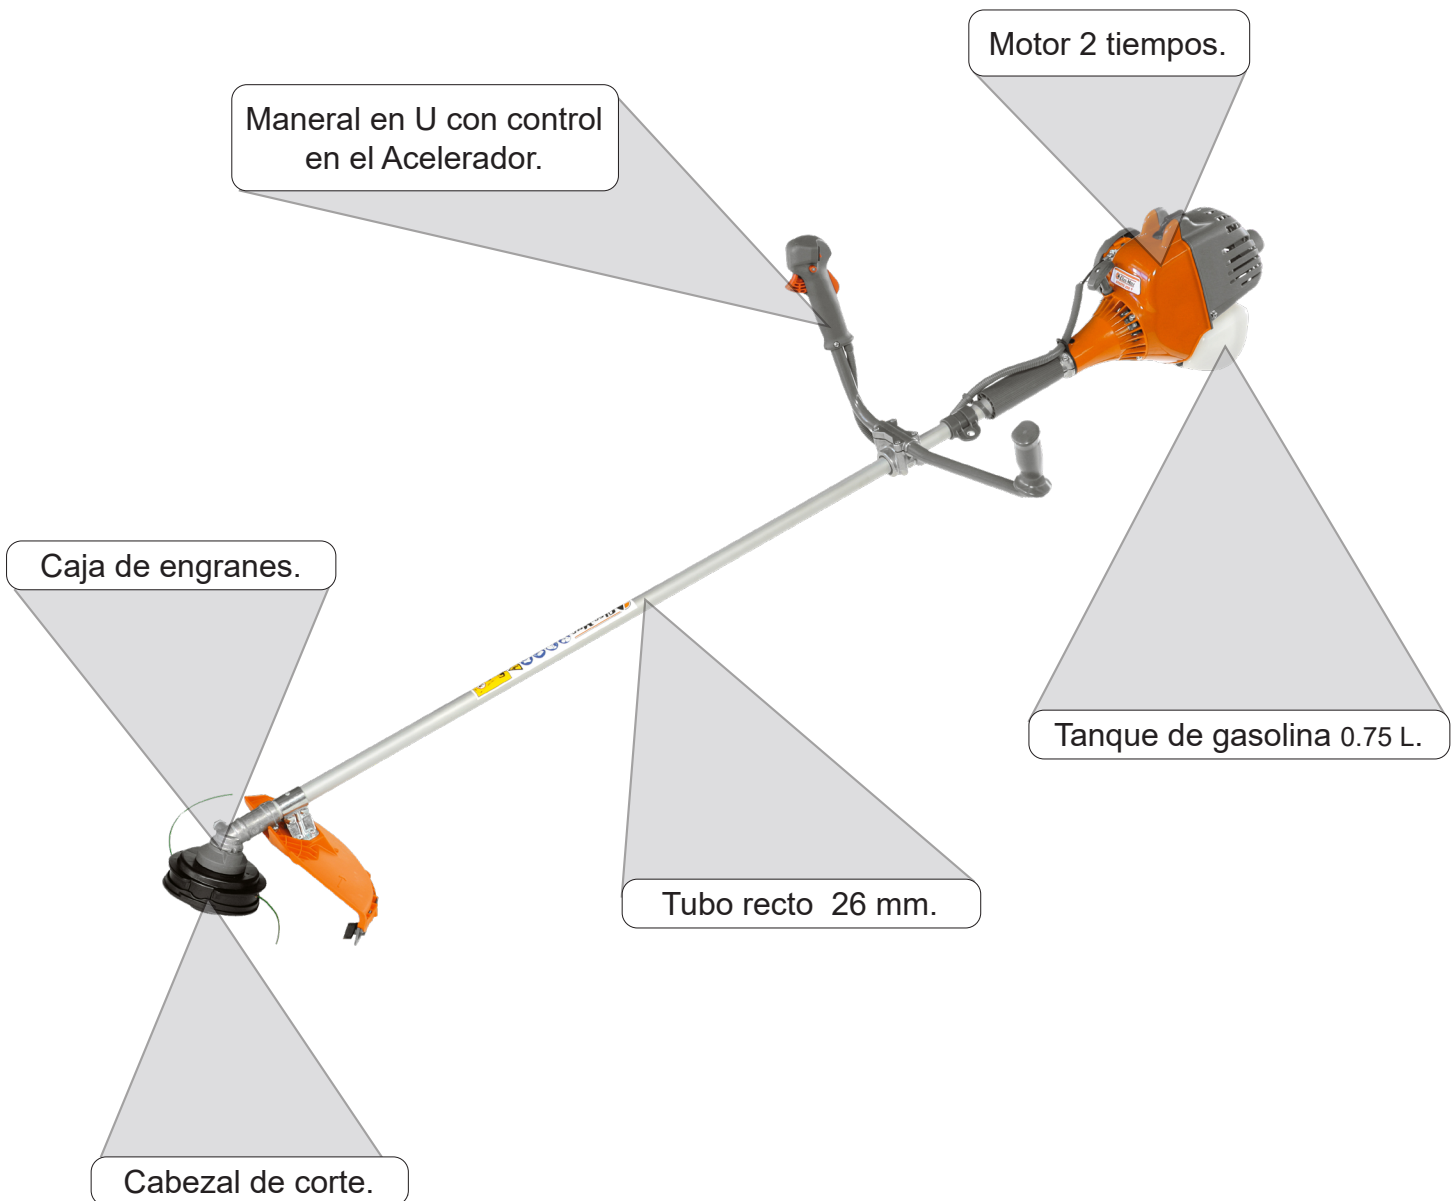

CARACTERÍSTICAS TÉCNICAS

ESPECIFICACIONES	DESCRIPCIÓN
Potencia / Cilindrada	1.0 HP /25.4 cm³
Diámetro del tubo	26 mm recto
Empuñadura	Maneral en U
Embrague	si
Capacidad de Gasolina	0.75 L
Peso aprox	6.2 kg

BENEFICIOS:

Con este equipo mantendrá la orilla de caminos o carreteras libres de maleza.

Para atención y asesoría de Servicio Post-Venta comuníquese con nosotros a:
serviciopostventa@swissmex.com.mx
Tel: 01 (474) 74 1 22 03

Dudas - Asesoría - Garantías - Capacitación

Debido al interés en el progreso tecnológico, nos reservamos el derecho de hacer cambios técnico sin previo aviso.

Síguenos/ /swissmexrapid
Lada sin costo: 01-800-849-1992
www.swissmexjardin.com
info@swissmex.com.mx