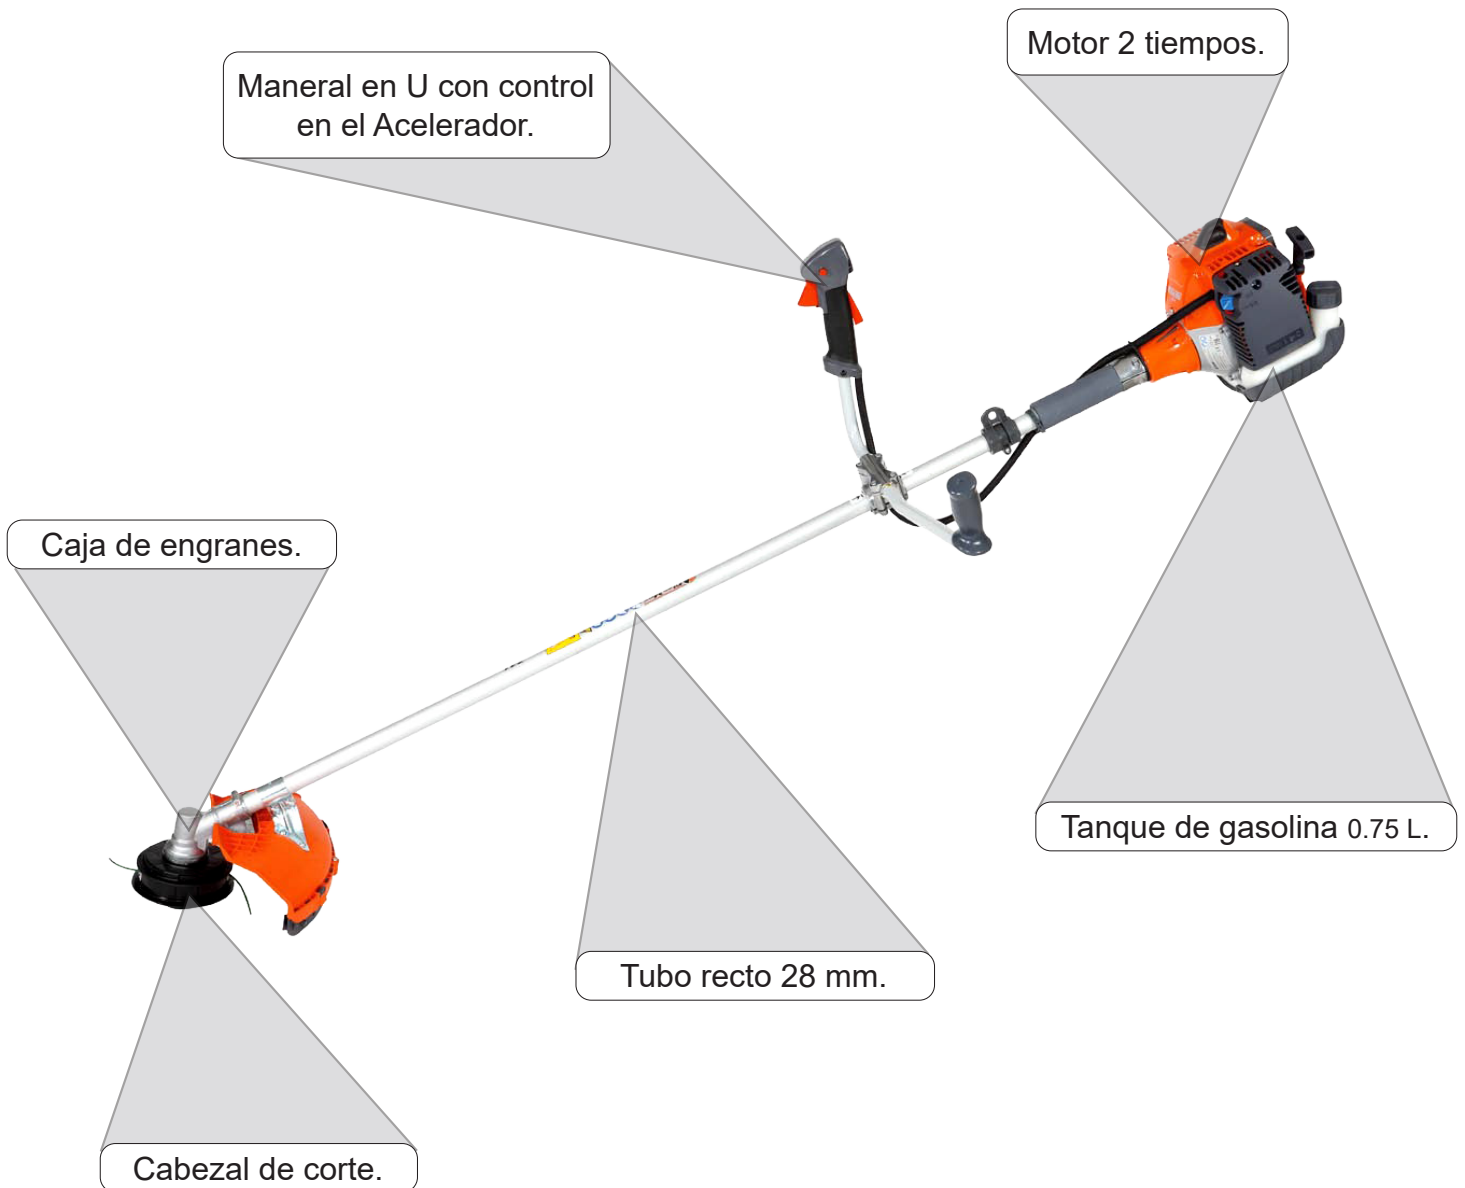

CARACTERÍSTICAS TÉCNICAS

ESPECIFICACIONES	DESCRIPCIÓN
Potencia / Cilindrada	2.1 hp / 40.2 cm³
Diámetro del tubo	28 mm recto
Empuñadura	Maneral en U
Embrague	si
Capacidad de Gasolina	0.75 L
Peso aprox	7.9 kg

BENEFICIOS:

Con este equipo mantendrá la orilla de caminos o carreteras libres de maleza.

Para atención y asesoría de Servicio Post-Venta comuníquese con nosotros a:
serviciopostventa@swissmex.com.mx
Tel: 01 (474) 74 1 22 03

Debido al interés en el progreso tecnológico, nos reservamos el derecho de hacer cambios técnico sin previo aviso.

Dudas - Asesoría - Garantías - Capacitación

Síguenos/ /swissmexrapid
Lada sin costo: 01-800-849-1992
www.swissmexjardin.com
info@swissmex.com.mx