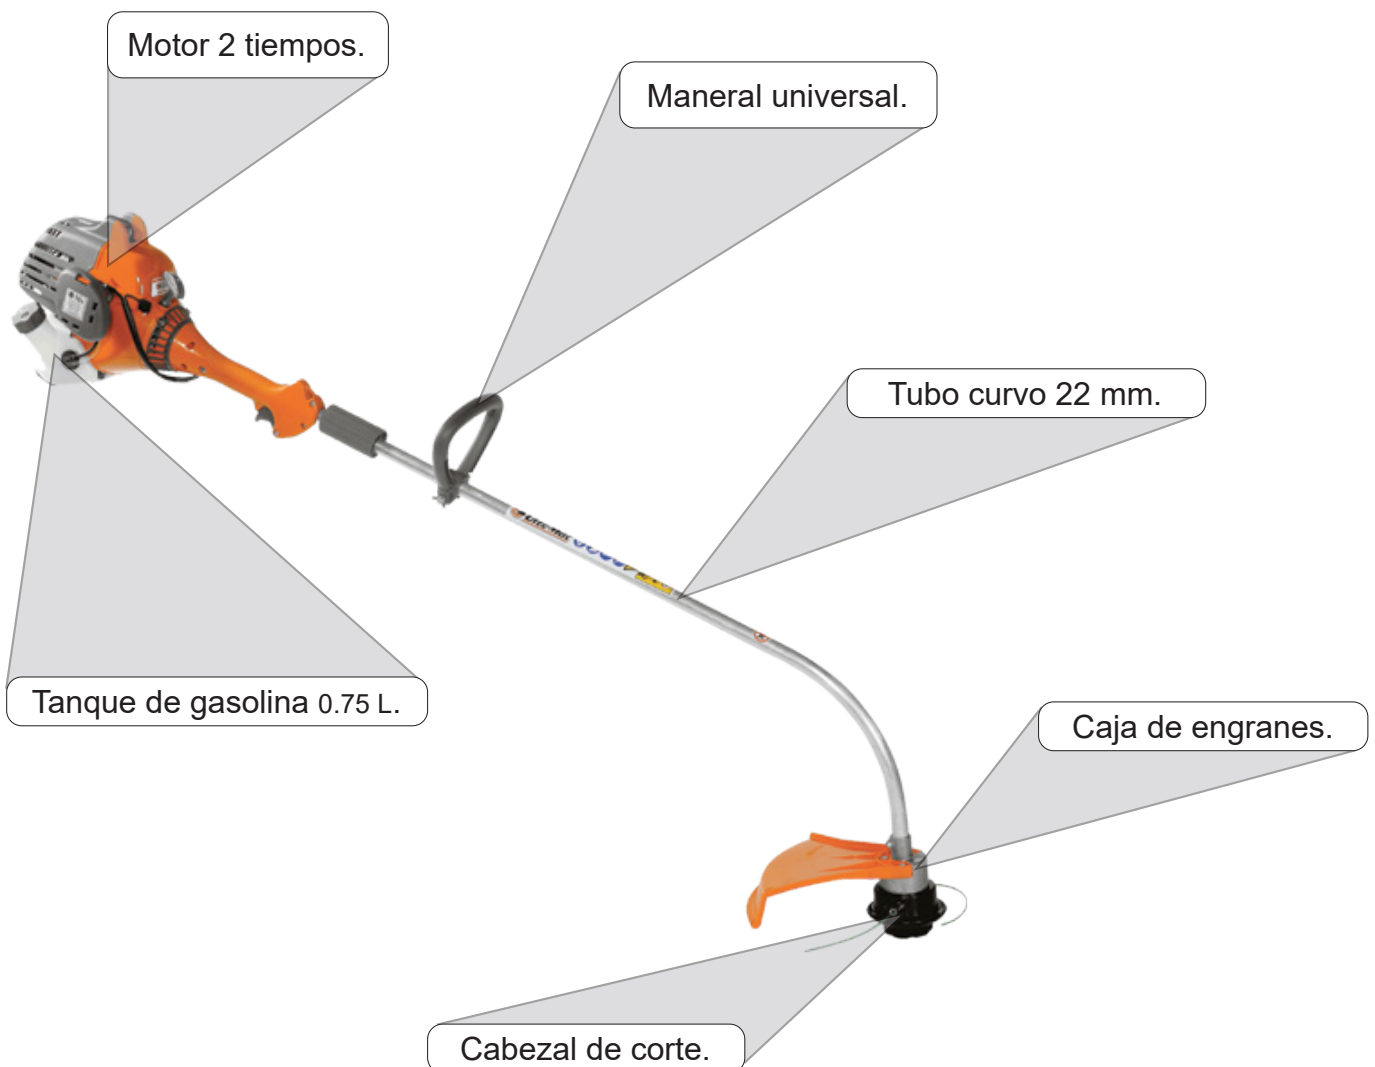

CARACTERÍSTICAS TÉCNICAS

ESPECIFICACIONES	DESCRIPCIÓN
Potencia / Cilindrada	1.0 HP /25.4 cm³
Diámetro del tubo	22 mm curvo
Empuñadura	Universal
Embrague	si
Capacidad de Gasolina	0.75 L
Peso aprox	4.5 kg

BENEFICIOS:

Con este equipo mantendrá la orilla de caminos o carreteras libres de maleza.

Para atención y asesoría de Servicio Post-Venta comuníquese con nosotros a:
serviciopostventa@swissmex.com.mx
Tel: 01 (474) 74 1 22 03

Dudas - Asesoría - Garantías - Capacitación

Debido al interés en el progreso tecnológico, nos reservamos el derecho de hacer cambios técnico sin previo aviso.

Síguenos/ /swissmexrapid
Lada sin costo: 01-800-849-1992
www.swissmexjardin.com
info@swissmex.com.mx