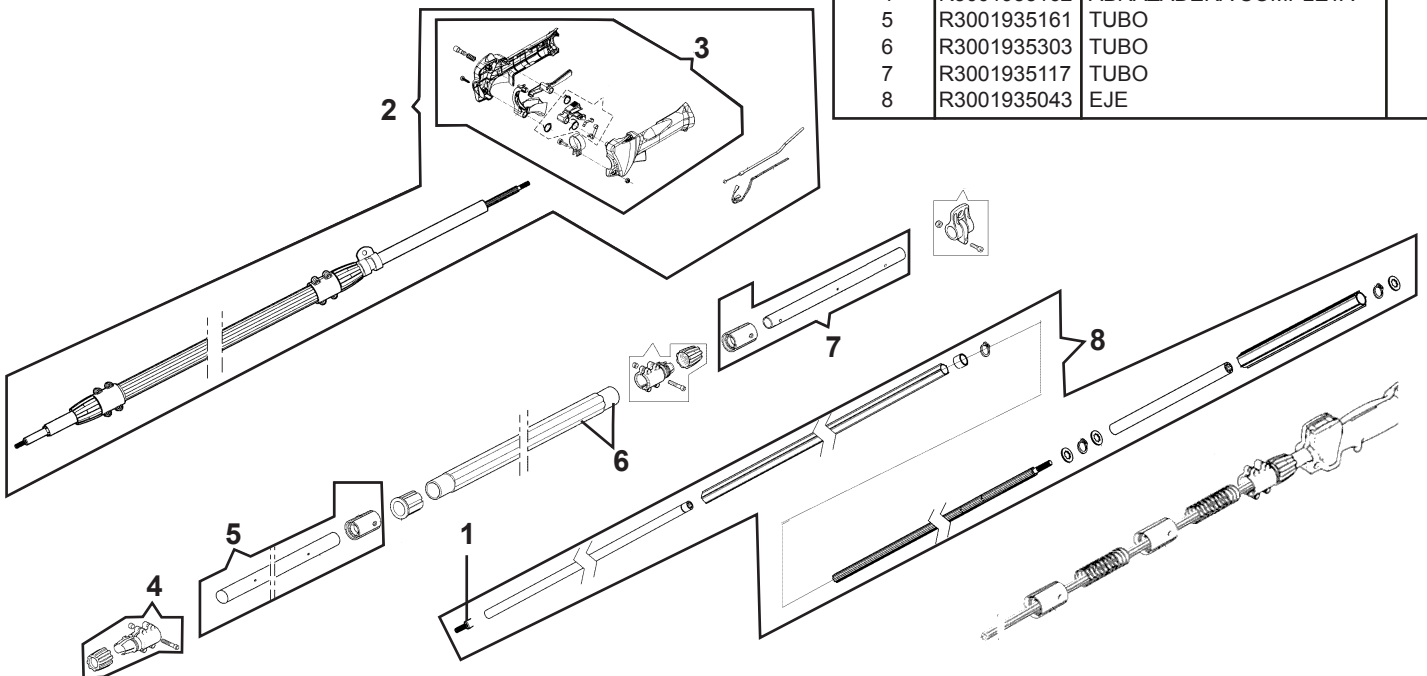

GRUPO VENTILADOR

A Piezas de desgaste y consumibles siempre disponibles.

No. Parte	Código	Descripción	Cantidad
1	R3001935143	ACOPLAMIENTO	1

B Piezas de uso medio, disponibles a discreción.

No. Parte	Código	Descripción	Cantidad
2	R3001935301	TRANSMISION COMPL.	1
3	R3001935302	JUEGO EMPUÑADURA	1
4	R3001935162	ABRAZADERA COMPLETA	2
5	R3001935161	TUBO	1
6	R3001935303	TUBO	1
7	R3001935117	TUBO	1
8	R3001935043	EJE	1