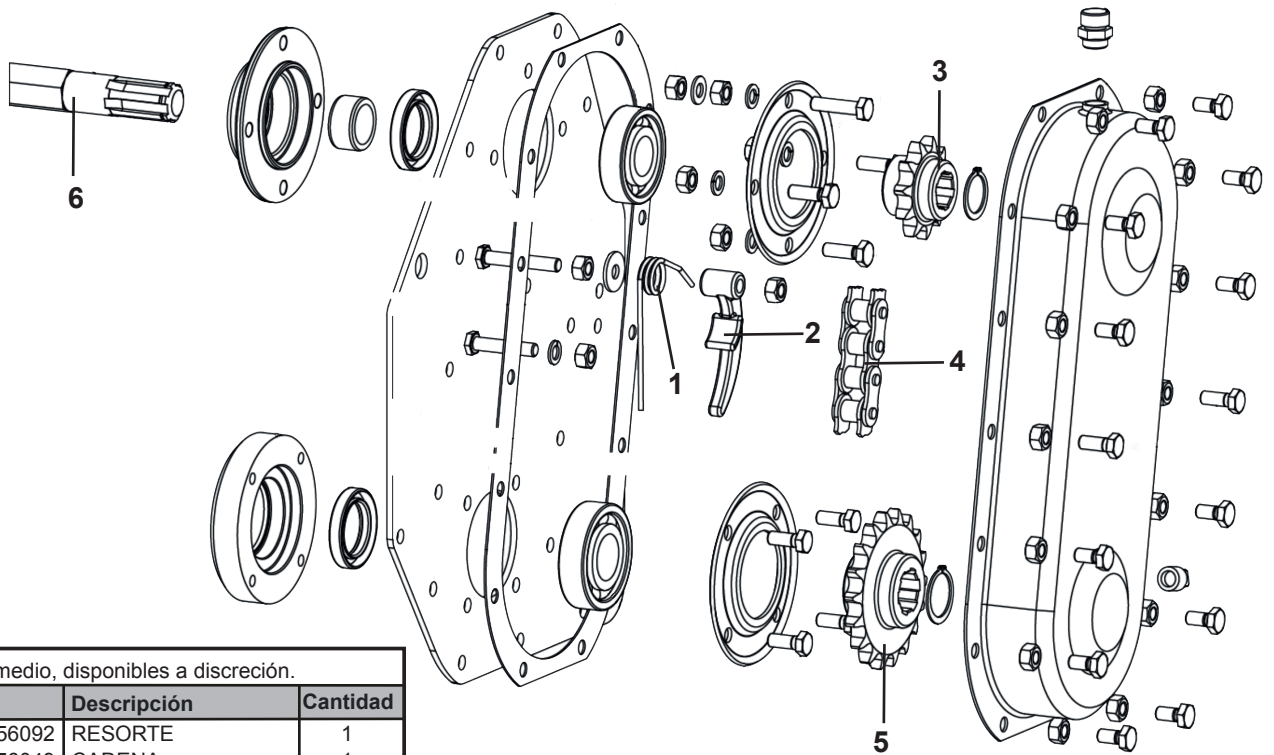

WIDEMEX®

MANUAL DE REFACCIONES

**RASTRA
DESTERRONADORA
b25 s**

 **breviglieri**
macchine agricole

MODELO

456805

B Piezas de uso medio, disponibles a discreción.

| No. Parte | Código | Descripción | Cantidad |
|-----------|-------------|-------------|----------|
| 1 | R4006456092 | RESORTE | 1 |
| 2 | R4006456049 | CADENA | 1 |
| 3 | R4006456084 | ENGRANE | 1 |
| 4 | R4006456044 | CADENA | 1 |
| 5 | R4006456085 | ENGRANE | 1 |
| 6 | R4006456069 | EJE | 1 |

A Piezas de desgaste y consumibles siempre disponibles.

| No. Parte | Código | Descripción | Cantidad |
|-----------|-------------|-------------|----------|
| 1 | R4006456090 | PATÍN | 1 |
| 2 | R4006456010 | CUCHILLA | 10 |
| 3 | R4006456007 | TORNILLO | 20 |
| 4 | R4006456008 | DADO | 20 |
| 5 | R4006456011 | CUCHILLA | 10 |
| 6 | R4006456091 | PATÍN | 1 |