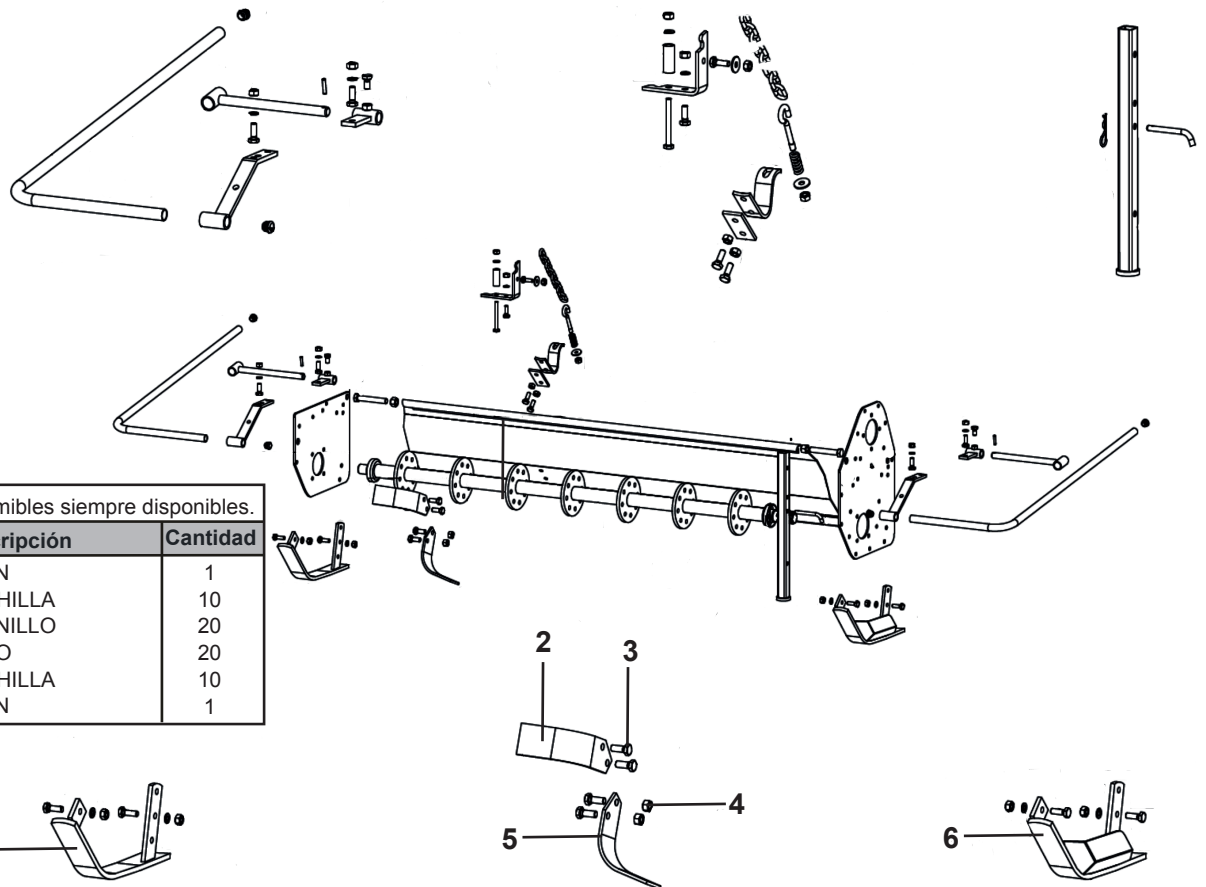

WIDEMEX®

MANUAL DE REFACCIONES

**RASTRA
DESTERRONADORA
b25 s**

 **breviglieri**
macchine agricole

MODELO

456805

B Piezas de uso medio, disponibles a discreción.

| No. Parte | Código | Descripción | Cantidad |
|-----------|-------------|-------------|----------|
| 1 | R4006456092 | RESORTE | 1 |
| 2 | R4006456049 | CADENA | 1 |
| 3 | R4006456084 | ENGRANE | 1 |
| 4 | R4006456044 | CADENA | 1 |
| 5 | R4006456085 | ENGRANE | 1 |
| 6 | R4006456069 | EJE | 1 |

A Piezas de desgaste y consumibles siempre disponibles.

| No. Parte | Código | Descripción | Cantidad |
|-----------|-------------|-------------|----------|
| 1 | R4006456090 | PATÍN | 1 |
| 2 | R4006456010 | CUCHILLA | 10 |
| 3 | R4006456007 | TORNILLO | 20 |
| 4 | R4006456008 | DADO | 20 |
| 5 | R4006456011 | CUCHILLA | 10 |
| 6 | R4006456091 | PATÍN | 1 |