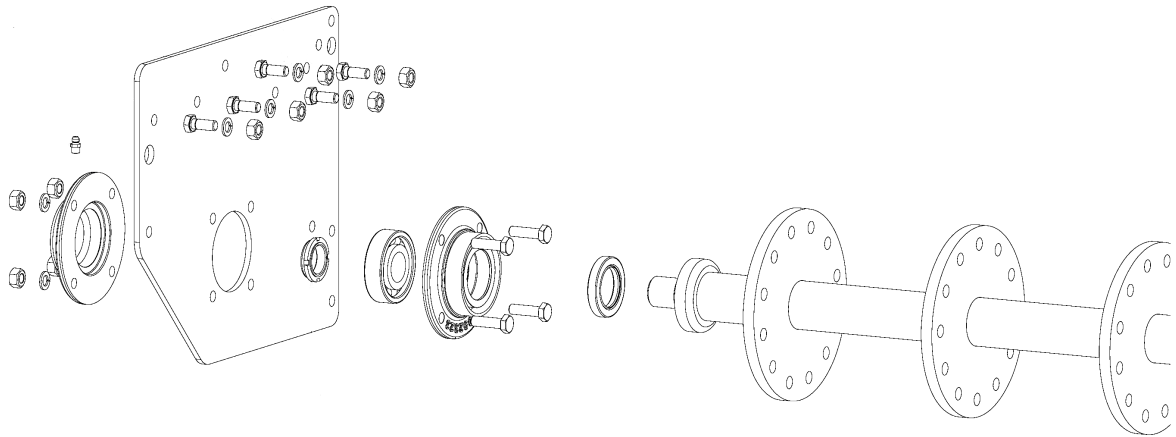

WIDEMEX®

MANUAL DE REFACCIONES

**RASTRA
DESTERRONADORA
b45 s**

 **breviglieri**
macchine agricole

MODELO

456835

A Piezas de desgaste y consumibles siempre disponibles.

No. Parte	Código	Descripción	Cantidad
1	R4006456074	PATÍN	1
2	R4006456071	PATÍN	1

B Piezas de uso medio, disponibles a discreción.

No. Parte	Código	Descripción	Cantidad
3	R4006456048	ENGRANE	1
4	R4006456012	CADENA	1
5	R4006456092	RESORTE	1
6	R4006456049	CADENA	1
7	R4006456043	ENGRANE	1

A Piezas de desgaste y consumibles siempre disponibles.

No. Parte	Código	Descripción	Cantidad
1	R4006456002	TORNILLO	32
2	R4006456003	TUERCA	32
3	R4006456041	CUCHILLA	16
4	R4006456042	CUCHILLA	16

NOTA: Debido al interés en el progreso tecnológico, nos reservamos el derecho de hacer cambios o modificaciones técnicas sin previo aviso.