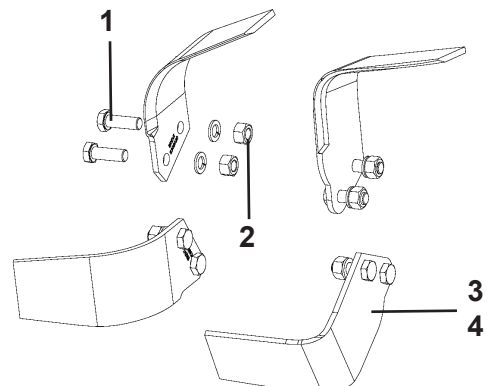

WIDEMEX®

MANUAL DE REFACCIONES

**RASTRA
DESTERRONADORA
b45 s**

 **breviglieri**
macchine agricole

MODELO

456835

A Piezas de desgaste y consumibles siempre disponibles.

No. Parte	Código	Descripción	Cantidad
1	R4006456074	PATÍN	1
2	R4006456071	PATÍN	1

B Piezas de uso medio, disponibles a discreción.

No. Parte	Código	Descripción	Cantidad
3	R4006456048	ENGRANE	1
4	R4006456012	CADENA	1
5	R4006456092	RESORTE	1
6	R4006456049	CADENA	1
7	R4006456043	ENGRANE	1

A Piezas de desgaste y consumibles siempre disponibles.

No. Parte	Código	Descripción	Cantidad
1	R4006456002	TORNILLO	32
2	R4006456003	TUERCA	32
3	R4006456041	CUCHILLA	16
4	R4006456042	CUCHILLA	16

NOTA: Debido al interés en el progreso tecnológico, nos reservamos el derecho de hacer cambios o modificaciones técnicas sin previo aviso.