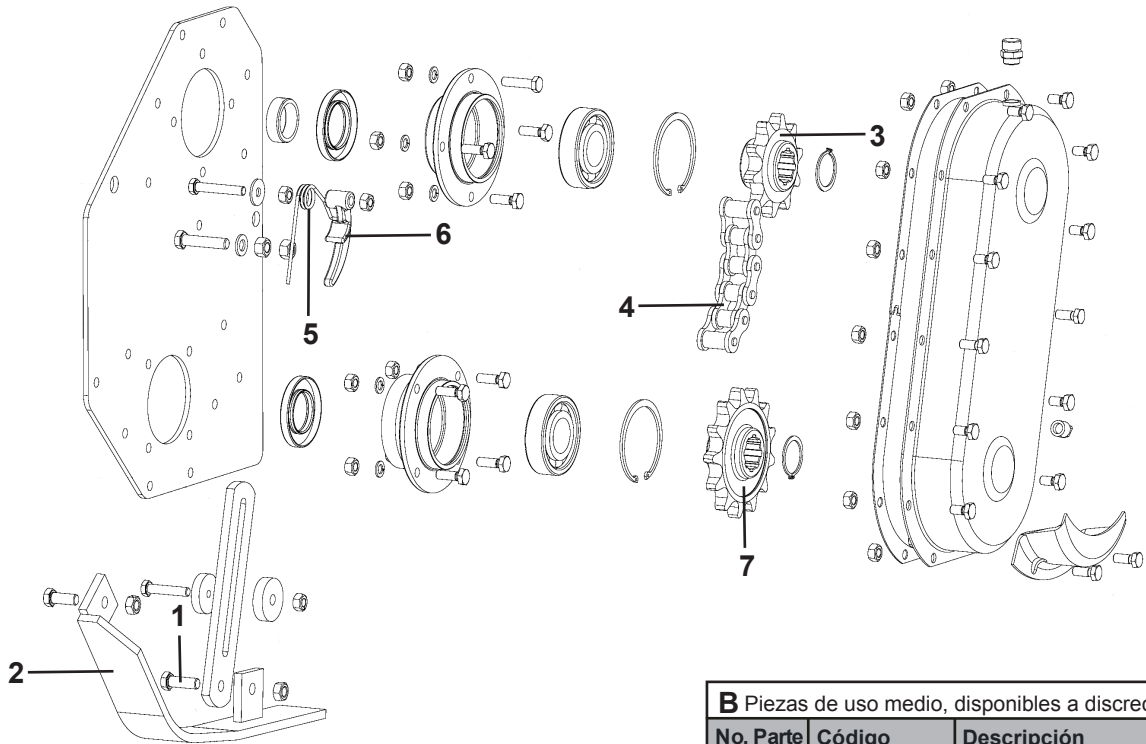

WIDEMEX®

MANUAL DE REFACCIONES

**RASTRA
DESTERRONADORA
b45 s**

 **breviglieri**
macchine agricole

MODELO

456835

A Piezas de desgaste y consumibles siempre disponibles.

No. Parte	Código	Descripción	Cantidad
1	R4006456074	PATÍN	1
2	R4006456071	PATÍN	1

B Piezas de uso medio, disponibles a discreción.

No. Parte	Código	Descripción	Cantidad
3	R4006456048	ENGRANE	1
4	R4006456012	CADENA	1
5	R4006456092	RESORTE	1
6	R4006456049	CADENA	1
7	R4006456043	ENGRANE	1

A Piezas de desgaste y consumibles siempre disponibles.

No. Parte	Código	Descripción	Cantidad
1	R4006456002	TORNILLO	32
2	R4006456003	TUERCA	32
3	R4006456041	CUCHILLA	16
4	R4006456042	CUCHILLA	16

NOTA: Debido al interés en el progreso tecnológico, nos reservamos el derecho de hacer cambios o modificaciones técnicas sin previo aviso.