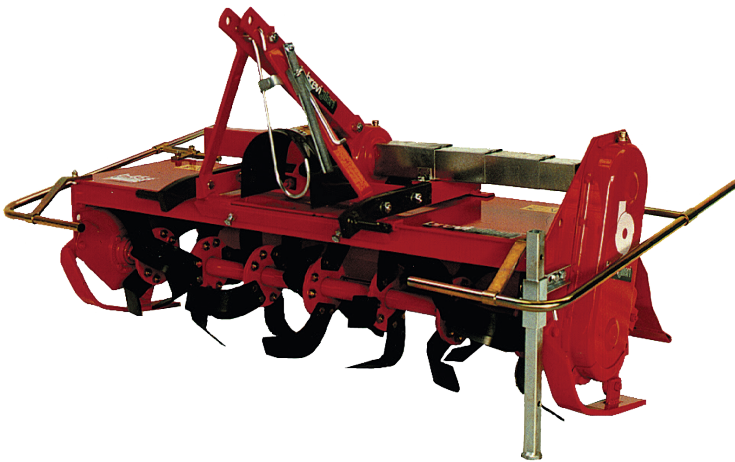

WIDEMEX®

MANUAL DE REFACCIONES

**RASTRA
DESTERRONADORA
b45 s**

 **breviglieri**
macchine agricole

MODELO

456835

A Piezas de desgaste y consumibles siempre disponibles.

No. Parte	Código	Descripción	Cantidad
1	R4006456074	PATÍN	1
2	R4006456071	PATÍN	1

B Piezas de uso medio, disponibles a discreción.

No. Parte	Código	Descripción	Cantidad
3	R4006456048	ENGRANE	1
4	R4006456012	CADENA	1
5	R4006456092	RESORTE	1
6	R4006456049	CADENA	1
7	R4006456043	ENGRANE	1

A Piezas de desgaste y consumibles siempre disponibles.

No. Parte	Código	Descripción	Cantidad
1	R4006456002	TORNILLO	32
2	R4006456003	TUERCA	32
3	R4006456041	CUCHILLA	16
4	R4006456042	CUCHILLA	16

NOTA: Debido al interés en el progreso tecnológico, nos reservamos el derecho de hacer cambios o modificaciones técnicas sin previo aviso.