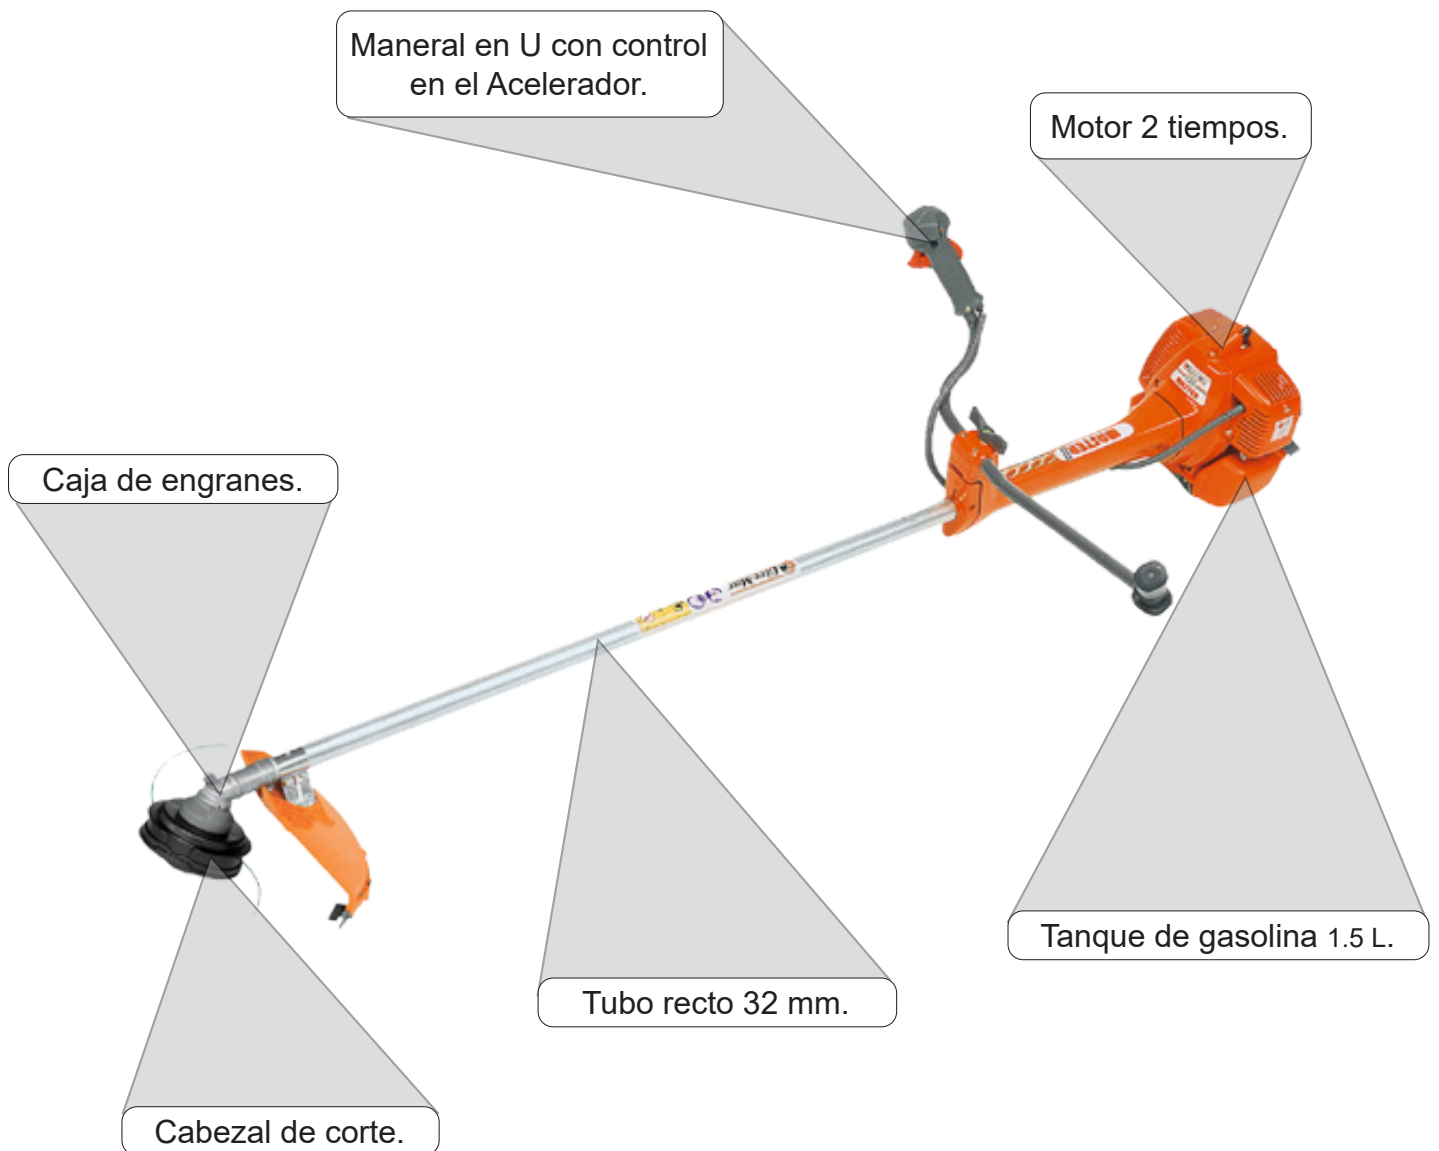

CARACTERÍSTICAS TÉCNICAS

ESPECIFICACIONES	DESCRIPCIÓN
Potencia / Cilindrada	2.8 hp / 52.5 cm³
Diámetro del tubo	32 mm recto
Empuñadura	Maneral en U
Embrague	si
Capacidad de Gasolina	1.50 L
Peso aprox	8.5 kg

BENEFICIOS:

Con este equipo mantendrá la orilla de caminos o carreteras libres de maleza.

Para atención y asesoría de Servicio Post-Venta comuníquese con nosotros a:
serviciopostventa@swissmex.com.mx
Tel: 01 (474) 74 1 22 03

Dudas - Asesoría - Garantías - Capacitación

Debido al interés en el progreso tecnológico, nos reservamos el derecho de hacer cambios técnico sin previo aviso.

Síguenos/ /swissmexrapid
Lada sin costo: 01-800-849-1992
www.swissmexjardin.com
info@swissmex.com.mx