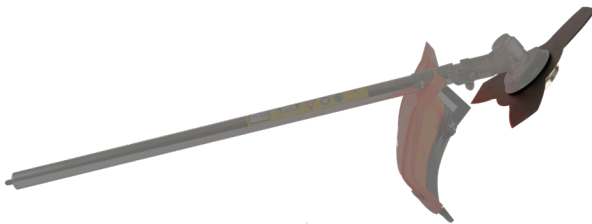

ACCESORIO CUCHILLA	
Longitud de cuchilla	10"
Tipo de cuchilla	3 puntas
Peso aprox.	0.221 kg