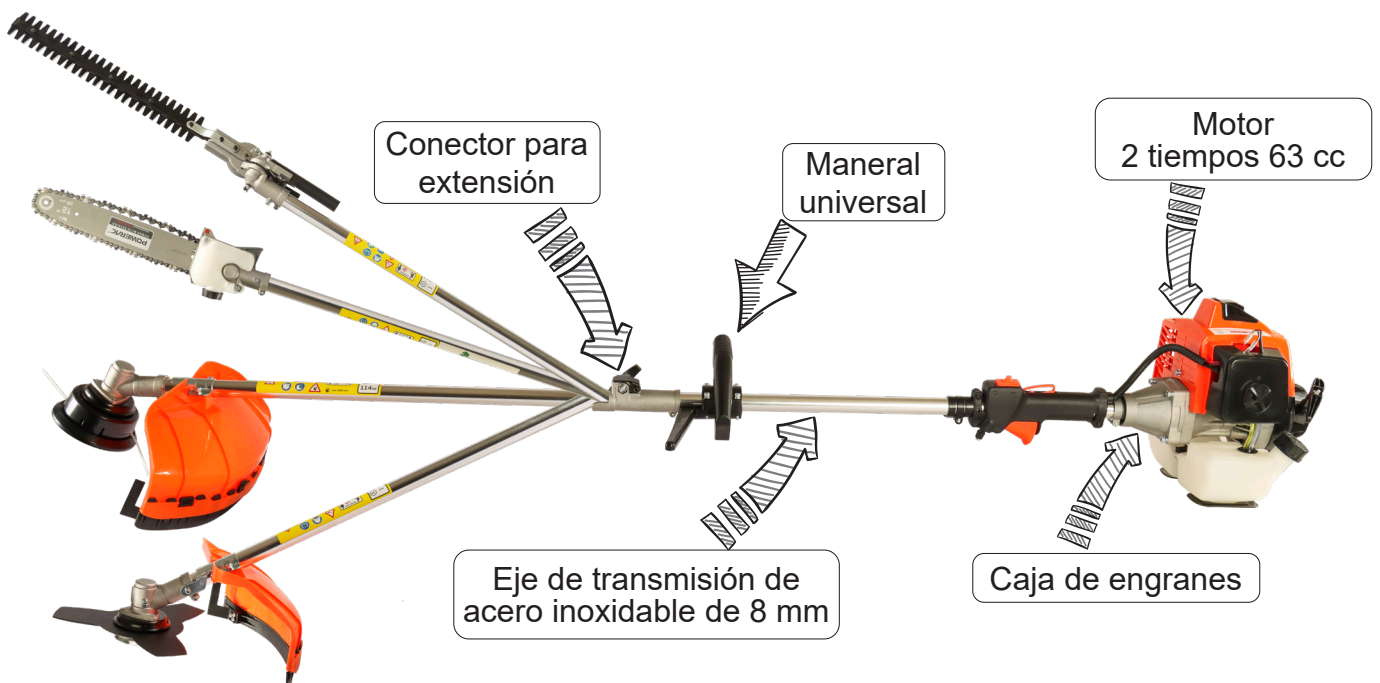

936310

POWERAC®

DESBROZADORA MULTIFUNCIONAL MPT630-4/63CC

En el cuidado del jardín, la desbrozadora multifuncional 4 en 1 es la herramienta esencial que combina versatilidad y eficiencia para enfrentar las diferentes actividades de su jardín. Equipada con funciones de motosierra, cortasetos y cuchilla, esta desbrozadora multifuncional no solo se destaca por su capacidad para eliminar la maleza en distintas situaciones, sino que también se convierte en la aliada perfecta para la poda meticulosa en jardines privados.

Con su diseño liviano y facilidad de uso, esta desbrozadora se adapta a las necesidades de cada usuario, desde entusiastas jardineros hasta profesionales. Su versatilidad se extiende a trabajos especializados, como el perfilamiento de setos altos, ofreciendo comodidad y durabilidad para aquellos que buscan resultados excepcionales en el jardín.

Ya sea para podar, desmalezar u orillar, esta desbrozadora multifuncional es la respuesta a todas las necesidades del jardín. La desbrozadora multifuncional es práctica y funcional al realizar actividades de poda se convierte en una tarea sin complicaciones. En resumen, este modelo garantiza un equilibrio perfecto entre precio y beneficio, consolidándose como la elección ideal para quienes buscan potencia, versatilidad y durabilidad en una sola herramienta.

Incluye arnés de soporte

USADO PRINCIPALMENTE PARA:

Bosque

Campo

Urbano

Casa

ESPECIFICACIONES	DESCRIPCIÓN
Modelo	MPT630-4
Potencia / Cilindrada	3.8 hp / 63 cc
Diámetro del tubo	26 mm
Empuñadura	Universal
Embrague	Centrífugo
Capacidad de Gasolina	1.4 L
Peso total aprox	6.5 kg