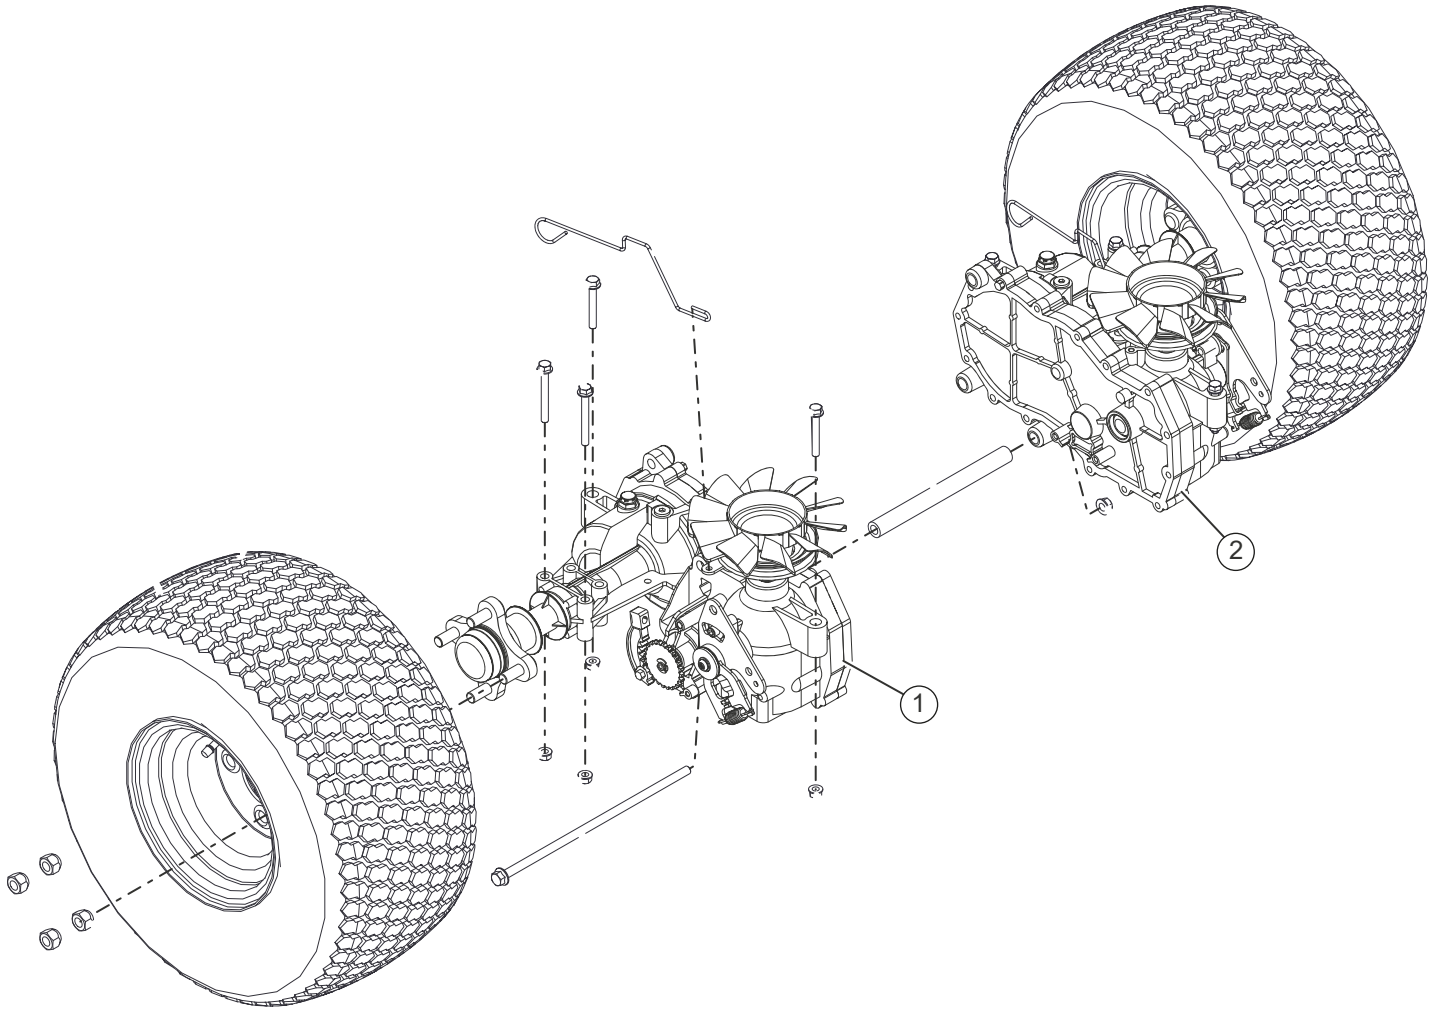

B Piezas de uso medio, disponibles a discreción.				
No.	Código	Descripción	Piezas por equipo	Piezas por empaque
1	R3019940077	transmisión	1	1
2	R3019940078	transmisión	1	1