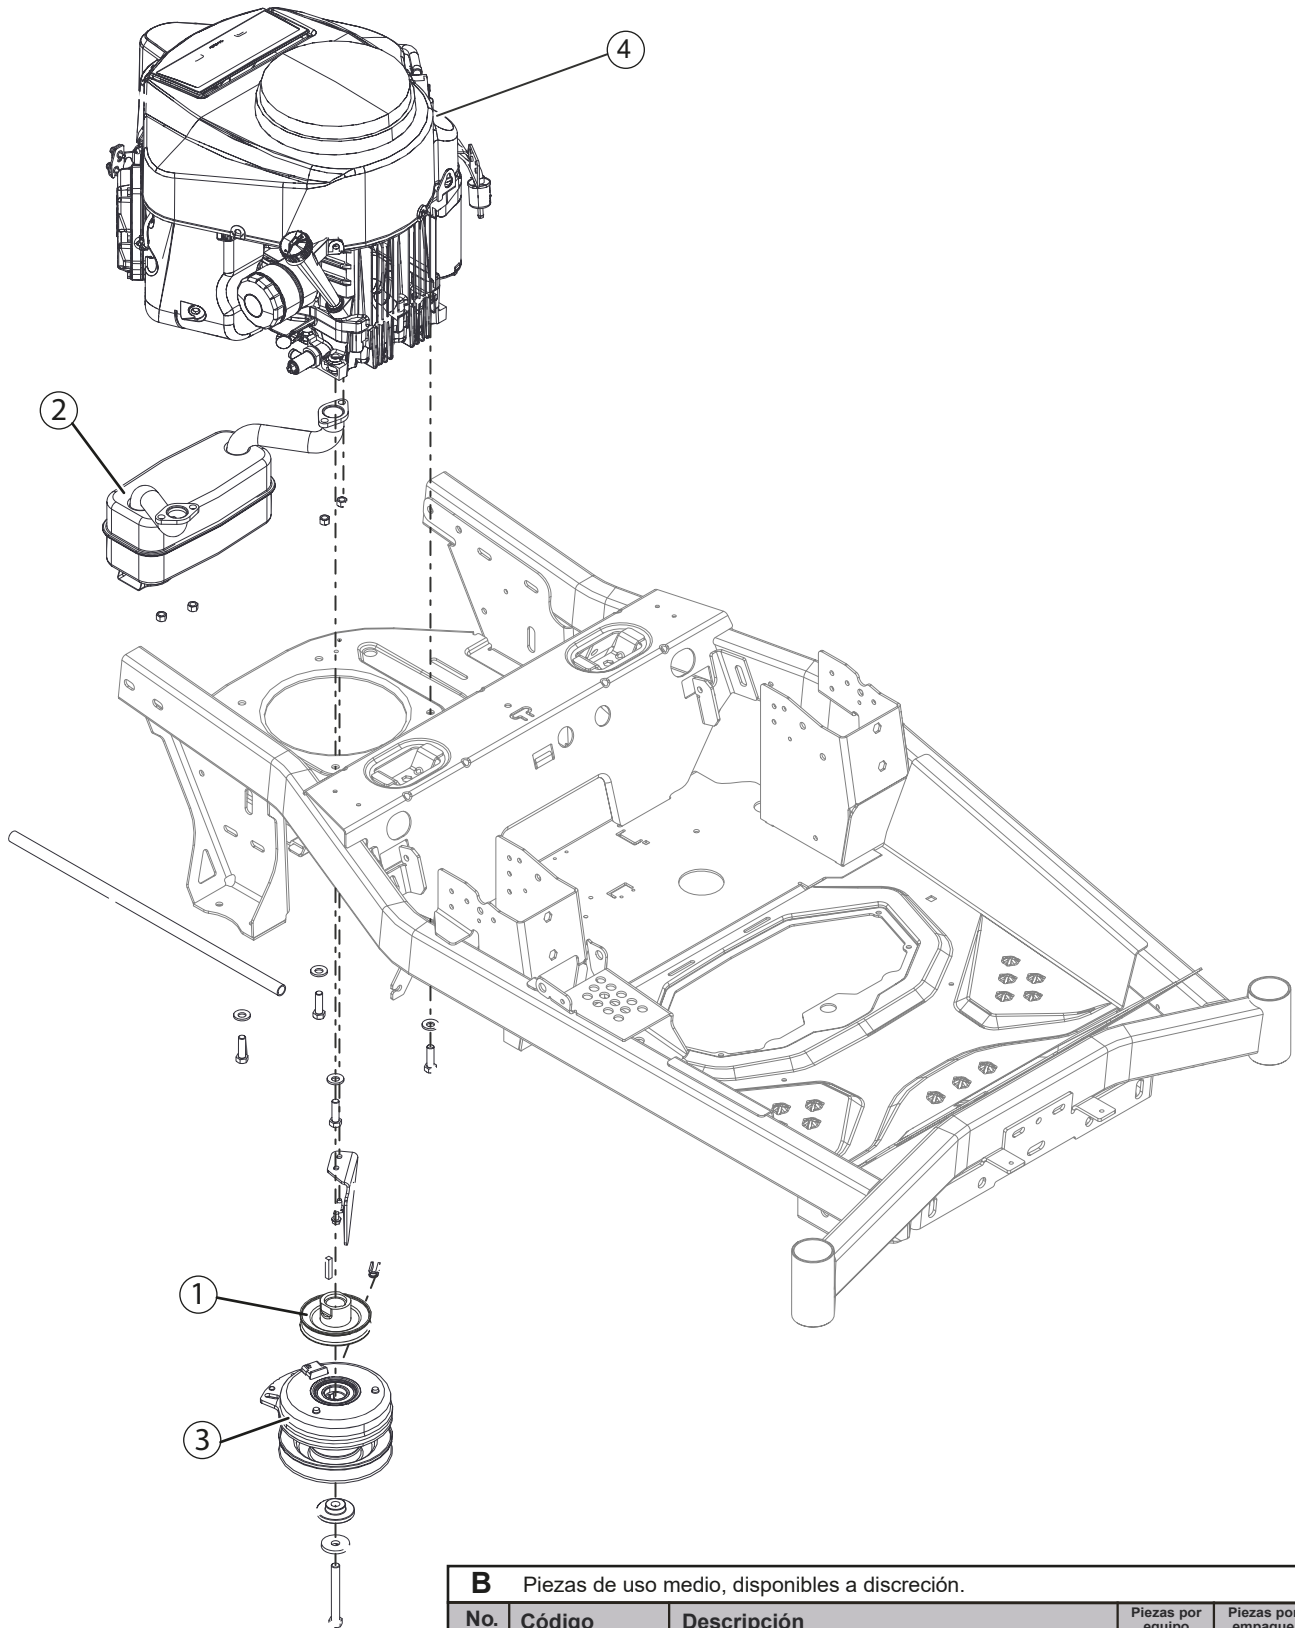

### TRACTOR PODADOR GIRO ZERO

### MODELO

**940005**

**B** Piezas de uso medio, disponibles a discreción.

No.	Código	Descripción	Piezas por equipo	Piezas por empaque
1	R3019940074	Polea	1	1
2	R3019940073	Escape	1	1
3	R3019940075	Clutch	1	1
4	R3019940097	Filtro de Aceite	1	1