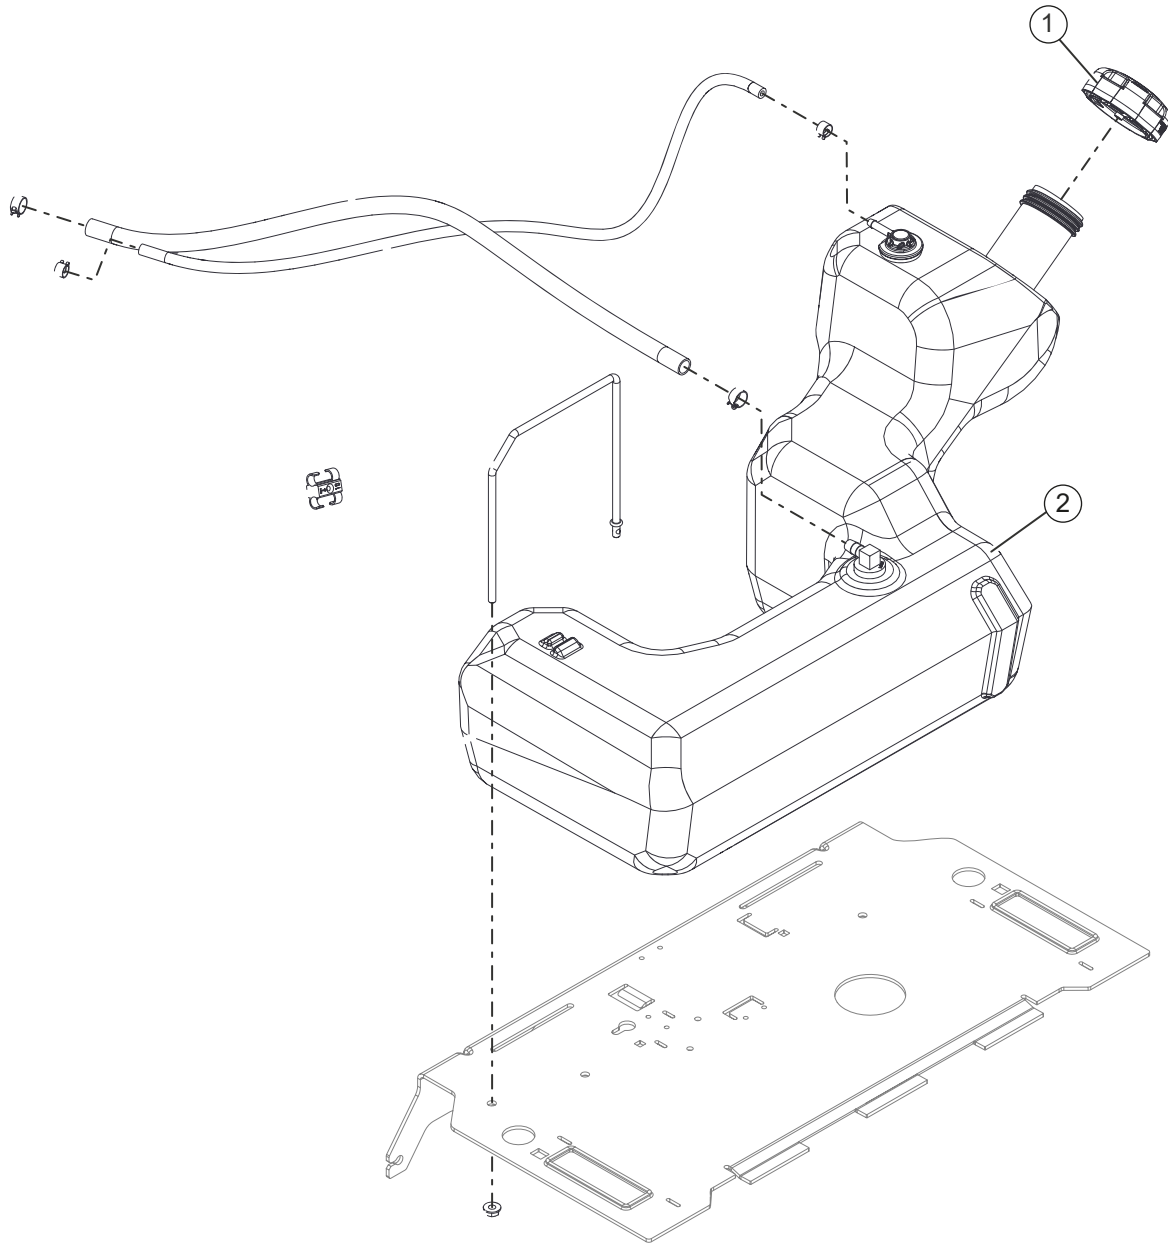

### ARIENS IKON 52''

**ARIENS®**

### MODELO

**940005**

**B** Piezas de uso medio, disponibles a discreción.

No.	Código	Descripción	Piezas por equipo	Piezas por empaque
1	R3019940074	Polea	1	1
2	R3019940073	Escape	1	1
3	R3019940075	Clutch	1	1
4	R3019940097	Filtro de Aceite	1	1