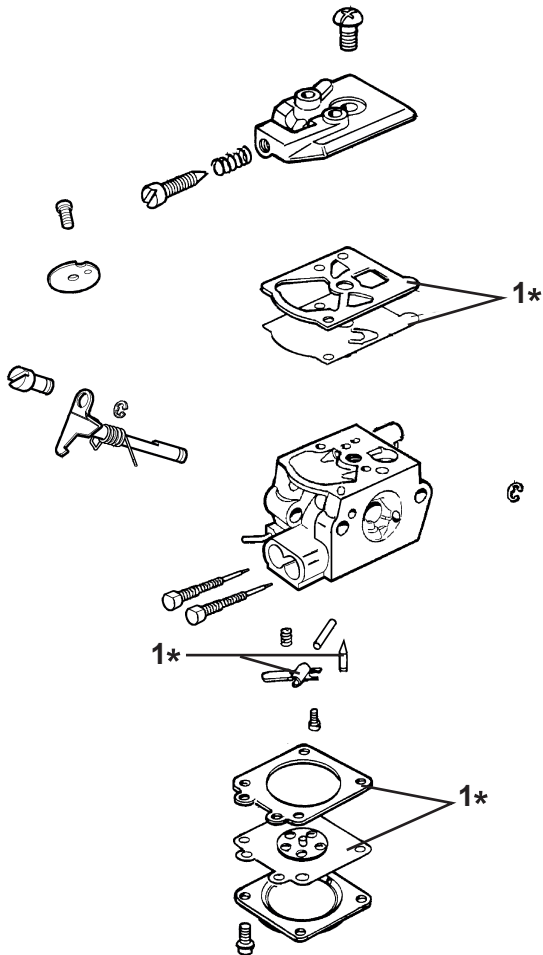

A Piezas de desgaste y consumibles siempre disponibles.

No. Parte	Código	Descripción	Cantidad
1*	R3001935135	JUEGO REPARACIÓN	1