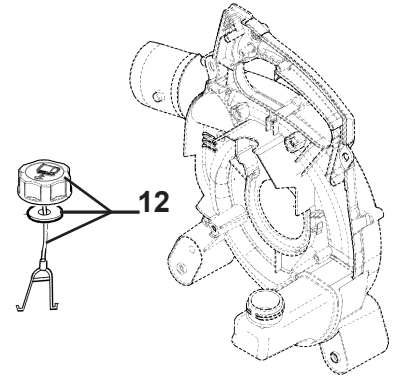

## MANUAL DE REFACCIONES

**SOPLADORA  
BV 300**

**MODELO**

**938003**

Short Block

**A** Piezas de desgaste y consumibles siempre disponibles.

No. Parte	Código	Descripción	Cantidad
1	R3001935155	BUJÍA	1
2	R3001938027	DEFLECTOR	1
3	R3001938028	SEGMENTO	2

## FILTRO AIRE

**A** Piezas de desgaste y consumibles siempre disponibles.

No. Parte	Código	Descripción	Cantidad
1	R3001938031	EMPAQUE	2
2	R3001938032	DEFLECTOR	1
3	R3001938012	AISLADOR	1
4	R3001938015	EMPAQUE	2
5	R3001938005	FILTRO DE AIRE	1
6	R3001935131	BOMBA	1
7	R3001936092	VÁLVULA	1
8	R3001935125	FILTRO	1

**B** Piezas de uso medio, disponibles a discreción.

No. Parte	Código	Descripción	Cantidad
9	R3001938013	CARBURADOR	1
10	R3001938017	SOPORTE	1
11	R3001938033	JUEGO FILTRO AIRE	1
12	R3001936103	TAPÓN	1

No. Parte	Código	Descripción	Cantidad
2	R3001938034	CARCASA/TANQUE	1
3	R3001938001	ACELERADOR	1
4	R3001938035	TAPADERA MOTOR	1
5	R3001938036	EMPUÑADURA	1
6	R3001938037	EMPUÑADURA	1
7	R3001938038	PROTECCION	1
8	R3001936054	TORNILLO	20
9	R3001938007	VENTILADOR	1