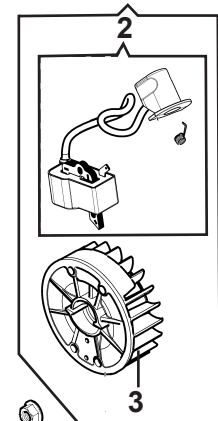

## MANUAL DE REFACCIONES

**SOPLADORA  
BV 300**

**MODELO**

**938003**

Short Block

**A** Piezas de desgaste y consumibles siempre disponibles.

No. Parte	Código	Descripción	Cantidad
1	R3001935155	BUJÍA	1
2	R3001938027	DEFLECTOR	1
3	R3001938028	SEGMENTO	2

**B** Piezas de uso medio, disponibles a discreción.

No. Parte	Código	Descripción	Cantidad
4	R3001938016	JUEGO PISTÓN	1
5	R3001938006	CILINDRO COMPLETO	1
6	R3001938004	CIGÜEÑAL	1
7	R3001938026	ESCAPE	1

## ARRANQUE

Iª Serie/ Iª Series

IIª Serie/ IIª Series

**B** Piezas de uso medio, disponibles a discreción.

No. Parte	Código	Descripción	Cantidad
1	R3001938002	ARRANQUE COMPLETO	1
2	R3001709013	ARRANCADOR	1
3	R3001709002	VOLANTE	1
4	R3001938029	CURSOR	1
5	R3001938030	CABLE	1