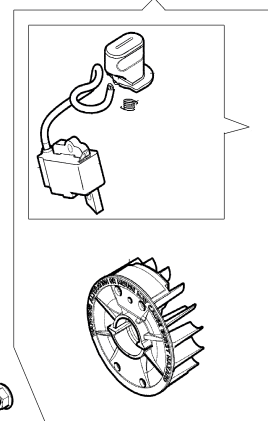

## MANUAL DE REFACCIONES

**SOPLADORA  
BV 300**

**MODELO**

**938003**

Short Block

**A** Piezas de desgaste y consumibles siempre disponibles.

No. Parte	Código	Descripción	Cantidad
1	R3001935155	BUJÍA	1
2	R3001938027	DEFLECTOR	1
3	R3001938028	SEGMENTO	2

**B** Piezas de uso medio, disponibles a discreción.

No. Parte	Código	Descripción	Cantidad
4	R3001938016	JUEGO PISTÓN	1
5	R3001938006	CILINDRO COMPLETO	1
6	R3001938004	CIGÜEÑAL	1
7	R3001938026	ESCAPE	1

## ARRANQUE

Iª Serie/ Iª Series

IIª Serie/ IIª Series

**B** Piezas de uso medio, disponibles a discreción.

No. Parte	Código	Descripción	Cantidad
1	R3001938002	ARRANQUE COMPLETO	1
2	R3001709013	ARRANCADOR	1
3	R3001709002	VOLANTE	1
4	R3001938029	CURSOR	1
5	R3001938030	CABLE	1