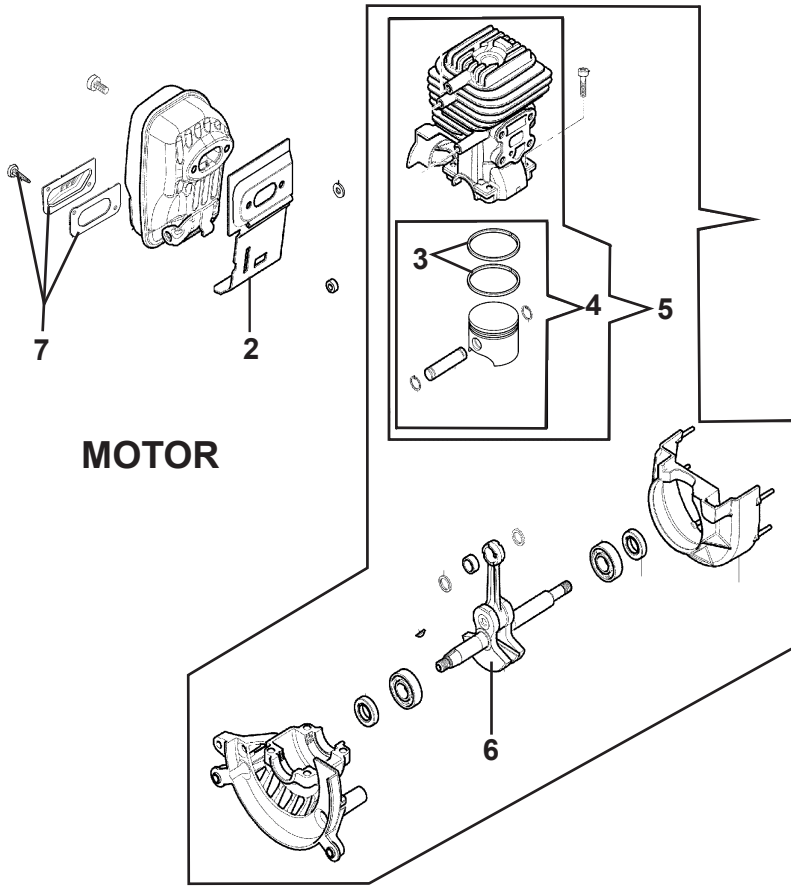

## MANUAL DE REFACCIONES

**SOPLADORA  
BV 300**

**MODELO**

**938003**

Short Block

**A** Piezas de desgaste y consumibles siempre disponibles.

No. Parte	Código	Descripción	Cantidad
1	R3001935155	BUJÍA	1
2	R3001938027	DEFLECTOR	1
3	R3001938028	SEGMENTO	2

**B** Piezas de uso medio, disponibles a discreción.

No. Parte	Código	Descripción	Cantidad
4	R3001938016	JUEGO PISTÓN	1
5	R3001938006	CILINDRO COMPLETO	1
6	R3001938004	CIGÜEÑAL	1
7	R3001938026	ESCAPE	1

## ARRANQUE

Iª Serie/ Iª Series

IIª Serie/ IIª Series

**B** Piezas de uso medio, disponibles a discreción.

No. Parte	Código	Descripción	Cantidad
1	R3001938002	ARRANQUE COMPLETO	1
2	R3001709013	ARRANCADOR	1
3	R3001709002	VOLANTE	1
4	R3001938029	CURSOR	1
5	R3001938030	CABLE	1

No. Parte	Código	Descripción	Cantidad
2	R3001938034	CARCASA/TANQUE	1
3	R3001938001	ACELERADOR	1
4	R3001938035	TAPADERA MOTOR	1
5	R3001938036	EMPUÑADURA	1
6	R3001938037	EMPUÑADURA	1
7	R3001938038	PROTECCION	1
8	R3001936054	TORNILLO	20
9	R3001938007	VENTILADOR	1