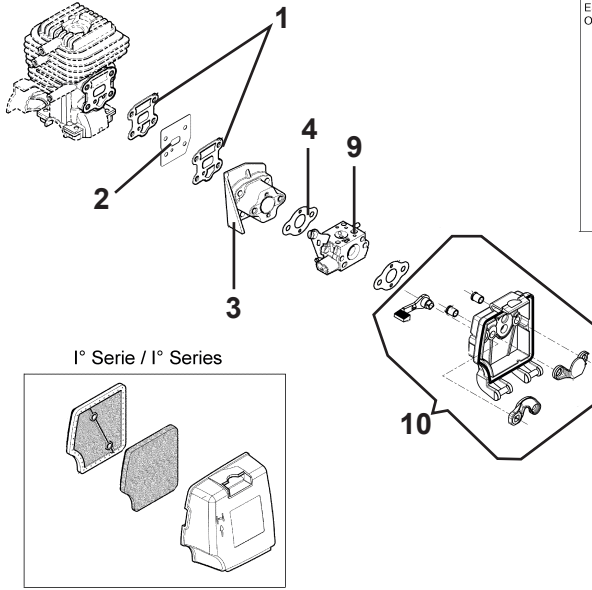

I° Serie / I° Series