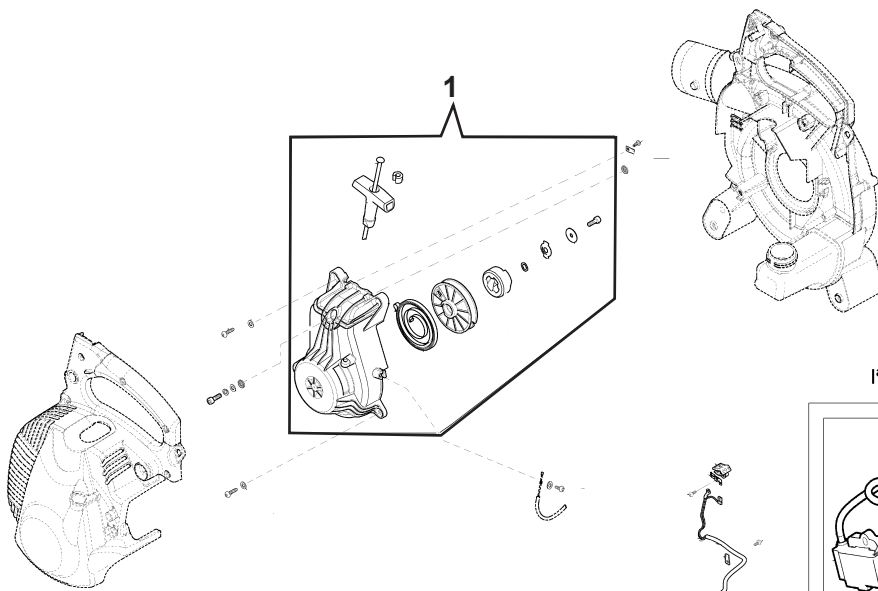

## MANUAL DE REFACCIONES

**SOPLADORA  
BV 300**

**MODELO**

**938003**

Short Block

**A** Piezas de desgaste y consumibles siempre disponibles.

No. Parte	Código	Descripción	Cantidad
1	R3001935155	BUJÍA	1
2	R3001938027	DEFLECTOR	1
3	R3001938028	SEGMENTO	2

**B** Piezas de uso medio, disponibles a discreción.

No. Parte	Código	Descripción	Cantidad
4	R3001938016	JUEGO PISTÓN	1
5	R3001938006	CILINDRO COMPLETO	1
6	R3001938004	CIGÜEÑAL	1
7	R3001938026	ESCAPE	1