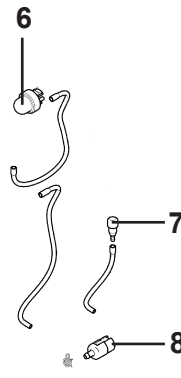

FILTRO AIRE

A Piezas de desgaste y consumibles siempre disponibles.

No. Parte	Código	Descripción	Cantidad
1	R3001938031	EMPAQUE	2
2	R3001938032	DEFLECTOR	1
3	R3001938012	AISLADOR	1
4	R3001938015	EMPAQUE	2
5	R3001938005	FILTRO DE AIRE	1
6	R3001935131	BOMBA	1
7	R3001936092	VÁLVULA	1
8	R3001935125	FILTRO	1

B Piezas de uso medio, disponibles a discreción.

No. Parte	Código	Descripción	Cantidad
9	R3001938013	CARBURADOR	1
10	R3001938017	SOPORTE	1
11	R3001938033	JUEGO FILTRO AIRE	1
12	R3001936103	TAPÓN	1