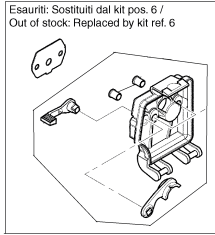

I° Serie / I° Series