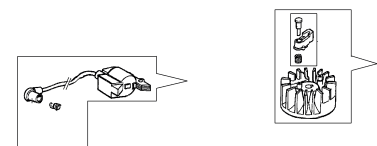

# ARRANQUE Y TANQUE

**A** Piezas de desgaste y consumibles siempre disponibles.

No. Parte	Código	Descripción	Cantidad
1	R3001936190	BUJIA	1
2	R3001935125	FILTRO	1

**B** Piezas de uso medio, disponibles a discreción.

No. Parte	Código	Descripción	Cantidad
3	R3001939020	ARRANQUE COMPLETO	1
4	R3001709016	VOLANTE	1
5	R3001939025	CABLE	1
6	R3001709006	BOBINA	1
7	R3001939026	GRUPO TANQUE	1
8	R3001936052	TAPON	1

Fino al / Till 09/04/07