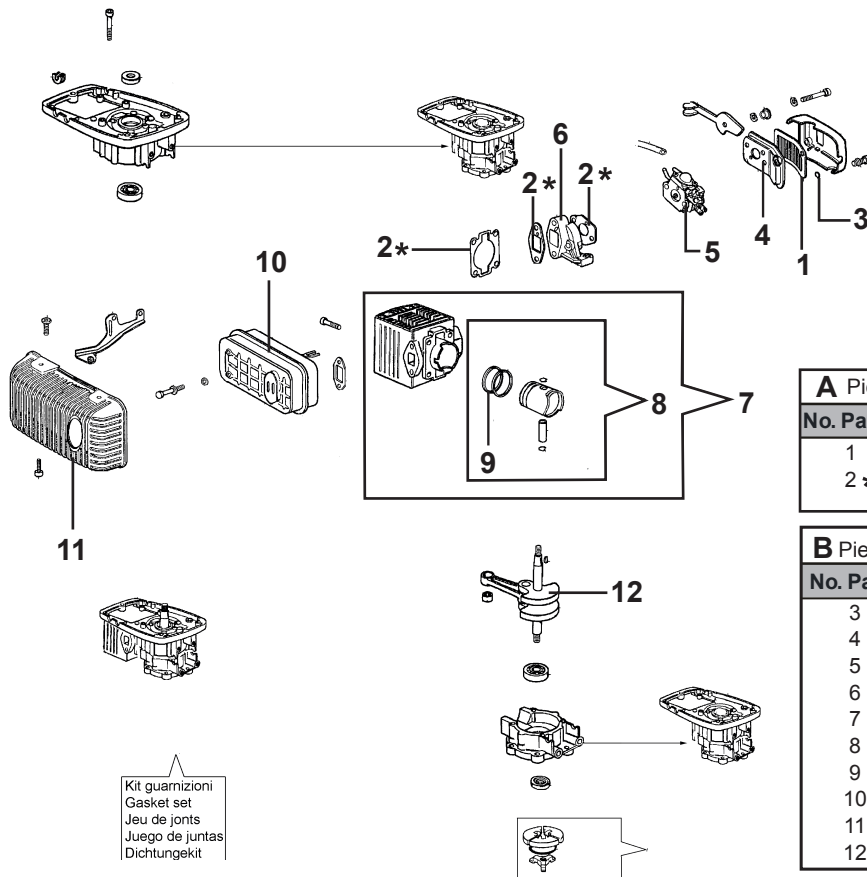

# MOTOR

Kit guarnizioni  
Gasket set  
Jeu de joints  
Juego de juntas  
Dichtungekit

**A** Piezas de desgaste y consumibles siempre disponibles.

No. Parte	Código	Descripción	Cantidad
1	R3001939022	FILTRO	1
2 *	R3001939005	JUEGO EMPAQUES	1

**B** Piezas de uso medio, disponibles a discreción.

No. Parte	Código	Descripción	Cantidad
3	R3001936005	AROSSELLO	2
4	R3001939024	SOPORTE	1
5	R3001939021	CARBURADOR	1
6	R3001939001	AISLADOR	1
7	R3001709011	CILINDRO COMPLETO	1
8	R3001709007	PISTÓN COMPLETO	1
9	R3001935132	ANILLO	2
10	R3001709010	ESCAPE	1
11	R3001709015	TAPADERA	1
12	R3001939003	CIGÜEÑAL	1

# ARRANQUE Y TANQUE

**A** Piezas de desgaste y consumibles siempre disponibles.

No. Parte	Código	Descripción	Cantidad
1	R3001936190	BUJIA	1
2	R3001935125	FILTRO	1

**B** Piezas de uso medio, disponibles a discreción.

No. Parte	Código	Descripción	Cantidad
3	R3001939020	ARRANQUE COMPLETO	1
4	R3001709016	VOLANTE	1
5	R3001939025	CABLE	1
6	R3001709006	BOBINA	1
7	R3001939026	GRUPO TANQUE	1
8	R3001936052	TAPON	1

Fino al / Till 09/04/07