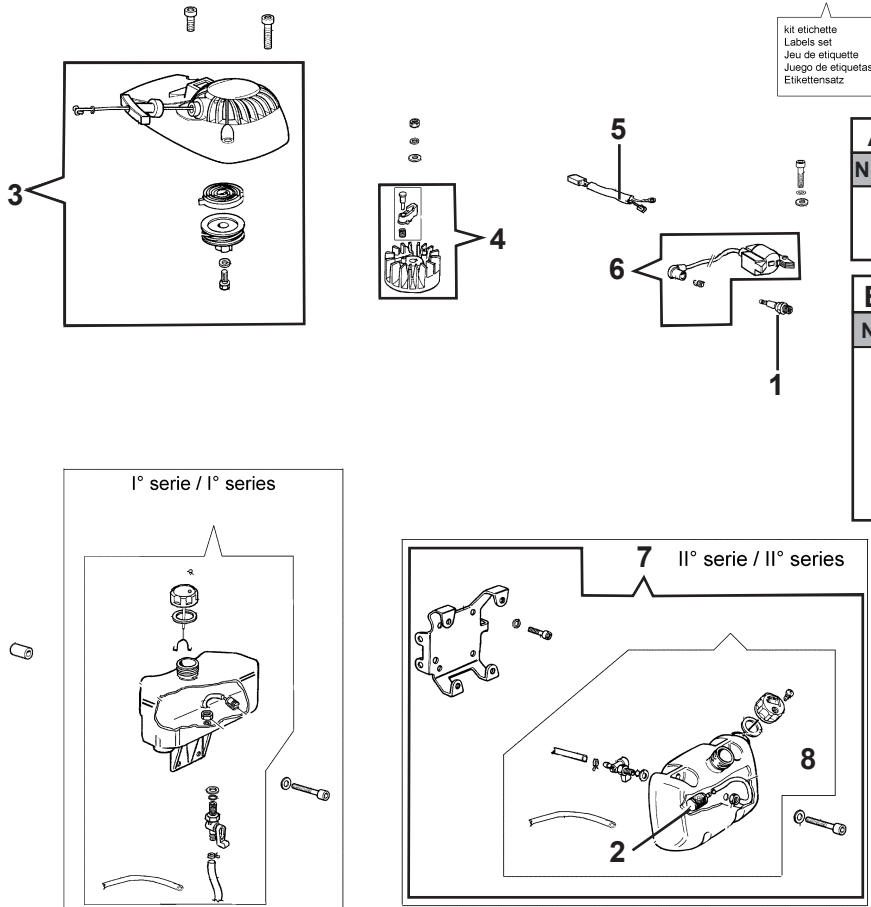

# MOTOR

Kit guarnizioni  
Gasket set  
Jeu de joints  
Juego de juntas  
Dichtungekit

**A** Piezas de desgaste y consumibles siempre disponibles.

No. Parte	Código	Descripción	Cantidad
1	R3001939022	FILTRO	1
2 *	R3001939005	JUEGO EMPAQUES	1

**B** Piezas de uso medio, disponibles a discreción.

No. Parte	Código	Descripción	Cantidad
3	R3001936005	AROSSELLO	2
4	R3001939024	SOPORTE	1
5	R3001939021	CARBURADOR	1
6	R3001939001	AISLADOR	1
7	R3001709011	CILINDRO COMPLETO	1
8	R3001709007	PISTÓN COMPLETO	1
9	R3001935132	ANILLO	2
10	R3001709010	ESCAPE	1
11	R3001709015	TAPADERA	1
12	R3001939003	CIGÜEÑAL	1

# ARRANQUE Y TANQUE

**A** Piezas de desgaste y consumibles siempre disponibles.

No. Parte	Código	Descripción	Cantidad
1	R3001936190	BUJIA	1
2	R3001935125	FILTRO	1

**B** Piezas de uso medio, disponibles a discreción.

No. Parte	Código	Descripción	Cantidad
3	R3001939020	ARRANQUE COMPLETO	1
4	R3001709016	VOLANTE	1
5	R3001939025	CABLE	1
6	R3001709006	BOBINA	1
7	R3001939026	GRUPO TANQUE	1
8	R3001936052	TAPON	1

Fino al / Till 09/04/07