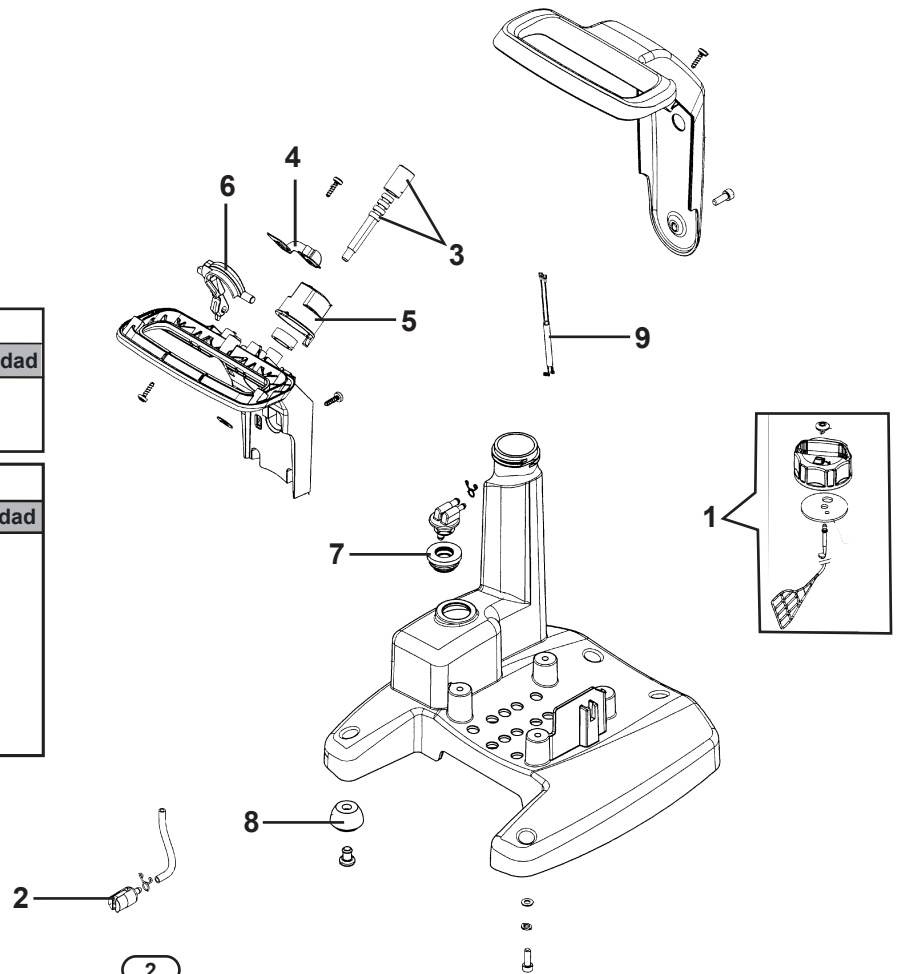

No. Parte	Código	Descripción	Cantidad
1	R3001935131	BOMBA	1
2	R3001709032	FILTRO DE AIRE	1
3	R3001709035	CARBURADOR WT-936A	1
4 *	R3001709038	JUEGO DE EMPAQUES	1

B Piezas de uso medio, disponibles a discreción.

No. Parte	Código	Descripción	Cantidad
5	R3001709033	TAPADERA	1
6	R3001709034	PROTECCIÓN	1
7	R3001709031	JUEGO FILTRO AIRE	1
8	R3001709036	BRIDA TÉRMICA	1
9	R3001709037	EMPAQUE	1

4 *
 kit guarnizioni
 Gasket set
 Jeu joints
 Juego juntas
 Dichtungenkit

TANQUE Y EMPUÑADURA

A Piezas de desgaste y consumibles siempre disponibles.

No. Parte	Código	Descripción	Cantidad
1	R3001709044	TAPÓN	1
2	R3001935125	FILTRO	1

B Piezas de uso medio, disponibles a discreción.

No. Parte	Código	Descripción	Cantidad
3	R3001709039	TORNILLO	1
4	R3001709040	CONTACTO	1
5	R3001709042	BOTÓN	1
6	R3001709041	ACELERADOR COMPLETO	1
7	R3001936149	CONEXIÓN	1
8	R3001709045	AMORTIZADOR	1
9	R3001709043	CABLE	1