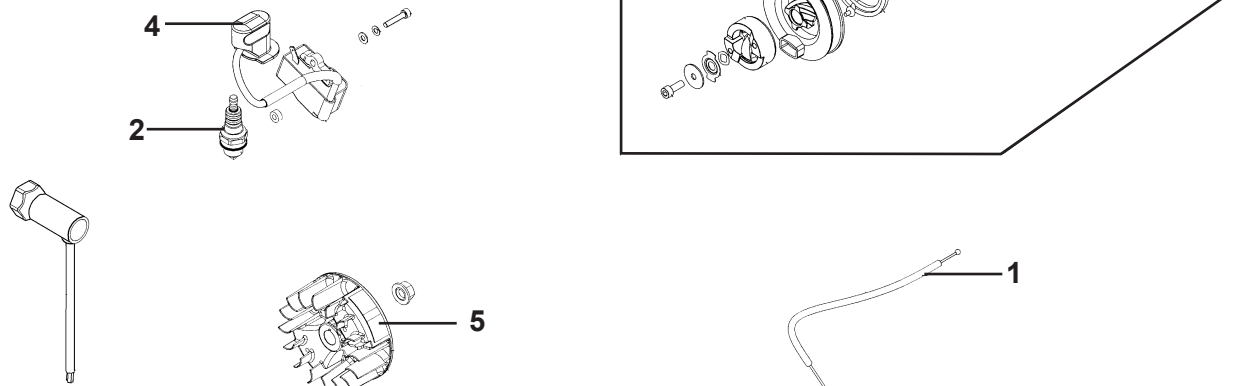

ARRANQUE

A Piezas de desgaste y consumibles siempre disponibles.

No. Parte	Código	Descripción	Cantidad
1	R3001709030	CABLE ACELERADOR	1
2	R3001935206	BUJÍA	1

B Piezas de uso medio, disponibles a discreción.

No. Parte	Código	Descripción	Cantidad
3	R3001709029	ARRANQUE COMPLETO	1
4	R3001709013	ARRANCADOR	1
5	R3001709002	VOLANTE	1