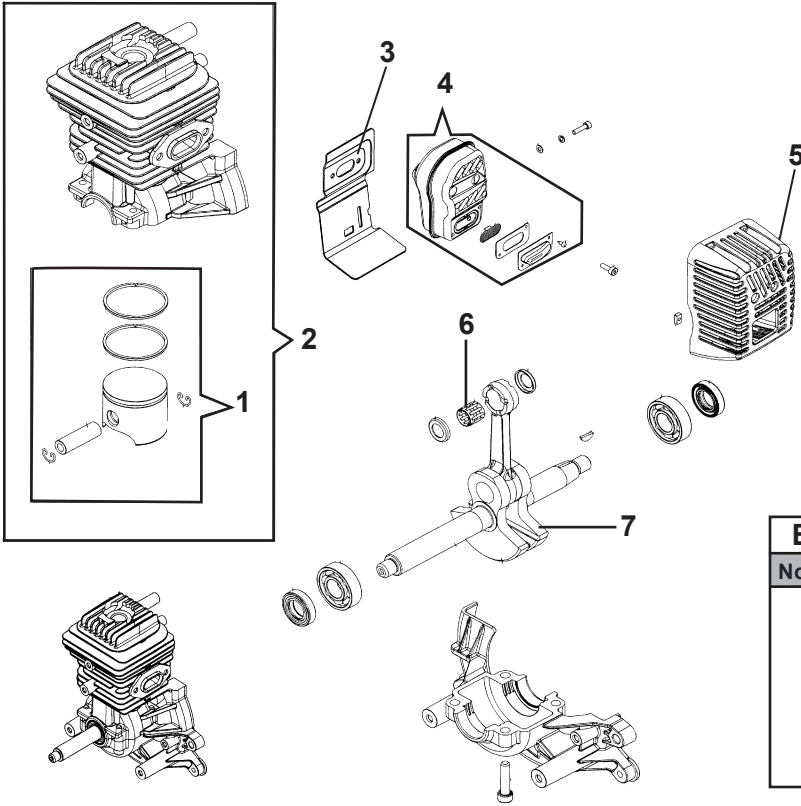

MANUAL DE REFACCIONES

**MOTOBOMBA
WP 300**

MODELO

709266

MOTOR

B Piezas de uso medio, disponibles a discreción.

No. Parte	Código	Descripción	Cantidad
1	R3001938016	PISTÓN	1
2	R3001938006	JUEGO CILINDRO Y PISTÓN	1
3	R3001709024	DEFLECTOR	1
4	R3001709025	ESCAPE	1
5	R3001709026	TAPADERA ESCAPE	1
6	R3001937087	COJINETE	1
7	R3001709028	CIGÜEÑAL	1

ARRANQUE

A Piezas de desgaste y consumibles siempre disponibles.

No. Parte	Código	Descripción	Cantidad
1	R3001709030	CABLE ACELERADOR	1
2	R3001935206	BUJÍA	1

B Piezas de uso medio, disponibles a discreción.

No. Parte	Código	Descripción	Cantidad
3	R3001709029	ARRANQUE COMPLETO	1
4	R3001709013	ARRANCADOR	1
5	R3001709002	VOLANTE	1

FILTRO DE AIRE Y CARBURADOR

A Piezas de desgaste y consumibles siempre disponibles.

No. Parte	Código	Descripción	Cantidad
1	R3001935131	BOMBA	1
2	R3001709032	FILTRO DE AIRE	1
3	R3001709035	CARBURADOR WT-936A	1
4 *	R3001709038	JUEGO DE EMPAQUES	1

B Piezas de uso medio, disponibles a discreción.