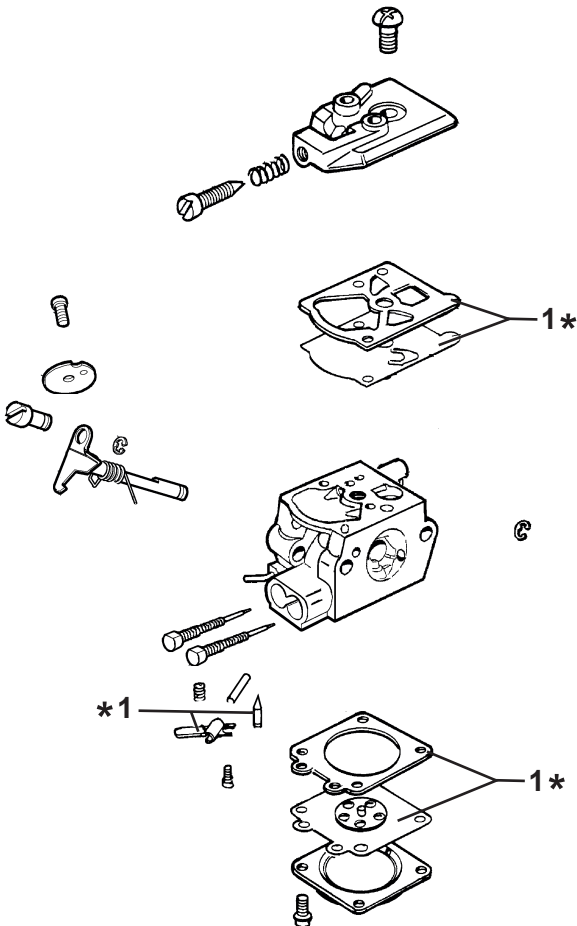

A Piezas de desgaste y consumibles siempre disponibles.

No. Parte	Código	Descripción	Cantidad
1	R3001935135	JUEGO REPARACIÓN	1

NOTA: Debido al interés en el progreso tecnológico, nos reservamos el derecho de hacer cambios o modificaciones técnicas sin previo aviso.