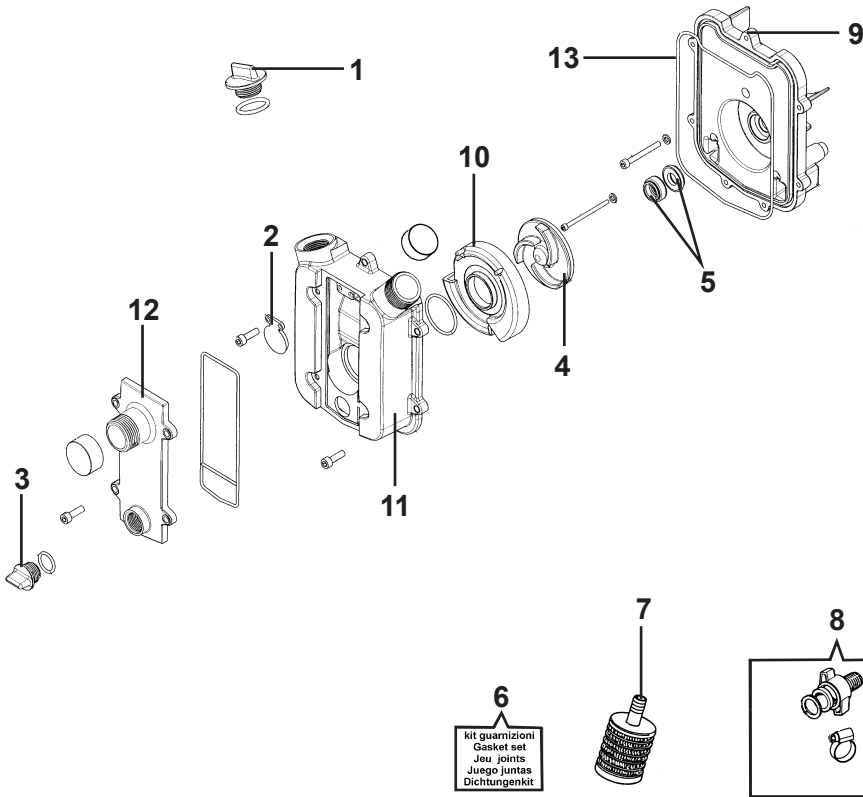

No. Parte	Código	Descripción	Cantidad
5	R3001709033	TAPADERA	1
6	R3001709034	PROTECCIÓN	1
7	R3001709031	JUEGO FILTRO AIRE	1
8	R3001709036	BRIDA TÉRMICA	1
9	R3001709037	EMPAQUE	1

4 *
 kit guarnizioni
 Gasket set
 Jeu joints
 Juego juntas
 Dichtungenkit

TANQUE Y EMPUÑADURA

A Piezas de desgaste y consumibles siempre disponibles.

No. Parte	Código	Descripción	Cantidad
1	R3001709044	TAPÓN	1
2	R3001935125	FILTRO	1

B Piezas de uso medio, disponibles a discreción.

No. Parte	Código	Descripción	Cantidad
3	R3001709039	TORNILLO	1
4	R3001709040	CONTACTO	1
5	R3001709042	BOTÓN	1
6	R3001709041	ACELERADOR COMPLETO	1
7	R3001936149	CONEXIÓN	1
8	R3001709045	AMORTIZADOR	1
9	R3001709043	CABLE	1

GRUPO BOMBA

A Piezas de desgaste y consumibles siempre disponibles.

No. Parte	Código	Descripción	Cantidad
1	R3001709046	TAPÓN COMPL.	1
2	R3001709047	VÁLVULA	1
3	R3001709048	TAPÓN COMPL.	1
4	R3001709052	VENTILADOR	1
5	R3001709053	RETÉN COMPL.	1
6	R3001709038	JUEGO DE EMPAQUES	1
7	R3001709055	FITRO	1
8	R3001709056	JUEGO CONNEXIÓN	1