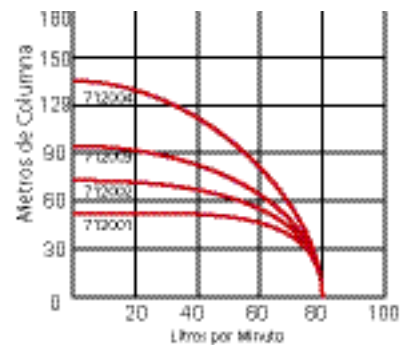

# Bombas Sumergibles para Pozos Profundos.

Bomba de agua sumergible, ideal para la agricultura. Con esta usted podrá extraer agua para el riego de su cultivo, de un estanque, pozo, presa, entre otros.

- Cuenta con motor eléctrico
- Cable y enchufe desmontable.
- Gran altura de levante.

Ver Tabla

N° de Catálogo	709305	709301
Modelo:	4SGM2/5	4SGM2/7
Flujo máx. l/min:	80 l/min.	80 l/min.
Altura:	52 m.	75 m.
Descarga:	1 1/4"	1 1/4"
N° de impulsores:	5	7
H.P.	1/2	3/4
Volts:	127V / 60Hz	127V / 60Hz
Conexión:	Monofásica	Monofásica

Diametro del Cuerpo 4"