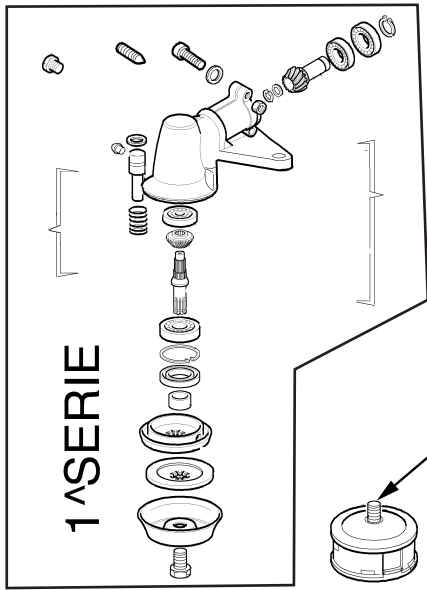

CARBURADOR

B Piezas de uso medio, disponibles a discreción.

No. Parte	Código	Descripción	Cantidad
1*	R3001936129	JUEGO REPARACIÓN	1
2	R3001936118	BOMBA	1

ACCESORIOS

A Piezas de desgaste y consumibles siempre disponibles.

No. Parte	Código	Descripción	Cantidad
1	R3001936072	ARNES	1
2	R3001936031	JUEGO ENGANCHE	1
3	R3001936091	CABEZAL	1
4	R3001936059	BUJE	2
5	R3001936009	BOTÓN	1
6	R3001936024	DISCO	1

B Piezas de uso medio, disponibles a discreción.

No. Parte	Código	Descripción	Cantidad
7	R3001936212	GANCHO	1
8	R3001936088	INJERTO	1
9	R3001936213	RESORTE	1
10	R3001936051	TAPADERA	1
11	R3001936214	PROTECCIÓN	1

PAR CÓNICO

1ª SERIE

2ª SERIE

CABEZA

A Piezas de desgaste y consumibles siempre disponibles.