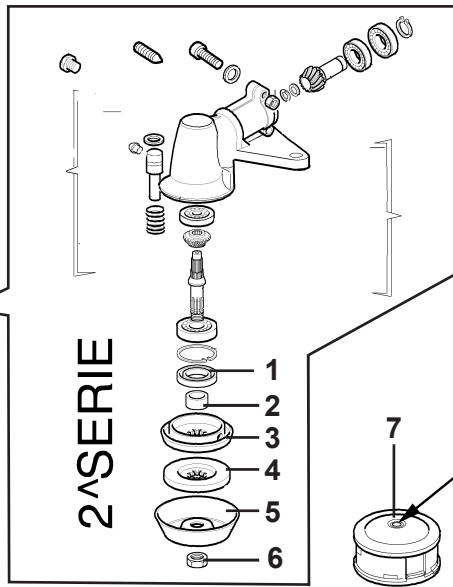

No. Parte	Código	Descripción	Cantidad
1	R3001936072	ARNES	1
2	R3001936031	JUEGO ENGANCHE	1
3	R3001936091	CABEZAL	1
4	R3001936059	BUJE	2
5	R3001936009	BOTÓN	1
6	R3001936024	DISCO	1

B Piezas de uso medio, disponibles a discreción.

No. Parte	Código	Descripción	Cantidad
7	R3001936212	GANCHO	1
8	R3001936088	INJERTO	1
9	R3001936213	RESORTE	1
10	R3001936051	TAPADERA	1
11	R3001936214	PROTECCIÓN	1

PAR CÓNICO

1ª SERIE

2ª SERIE

CABEZA

A Piezas de desgaste y consumibles siempre disponibles.