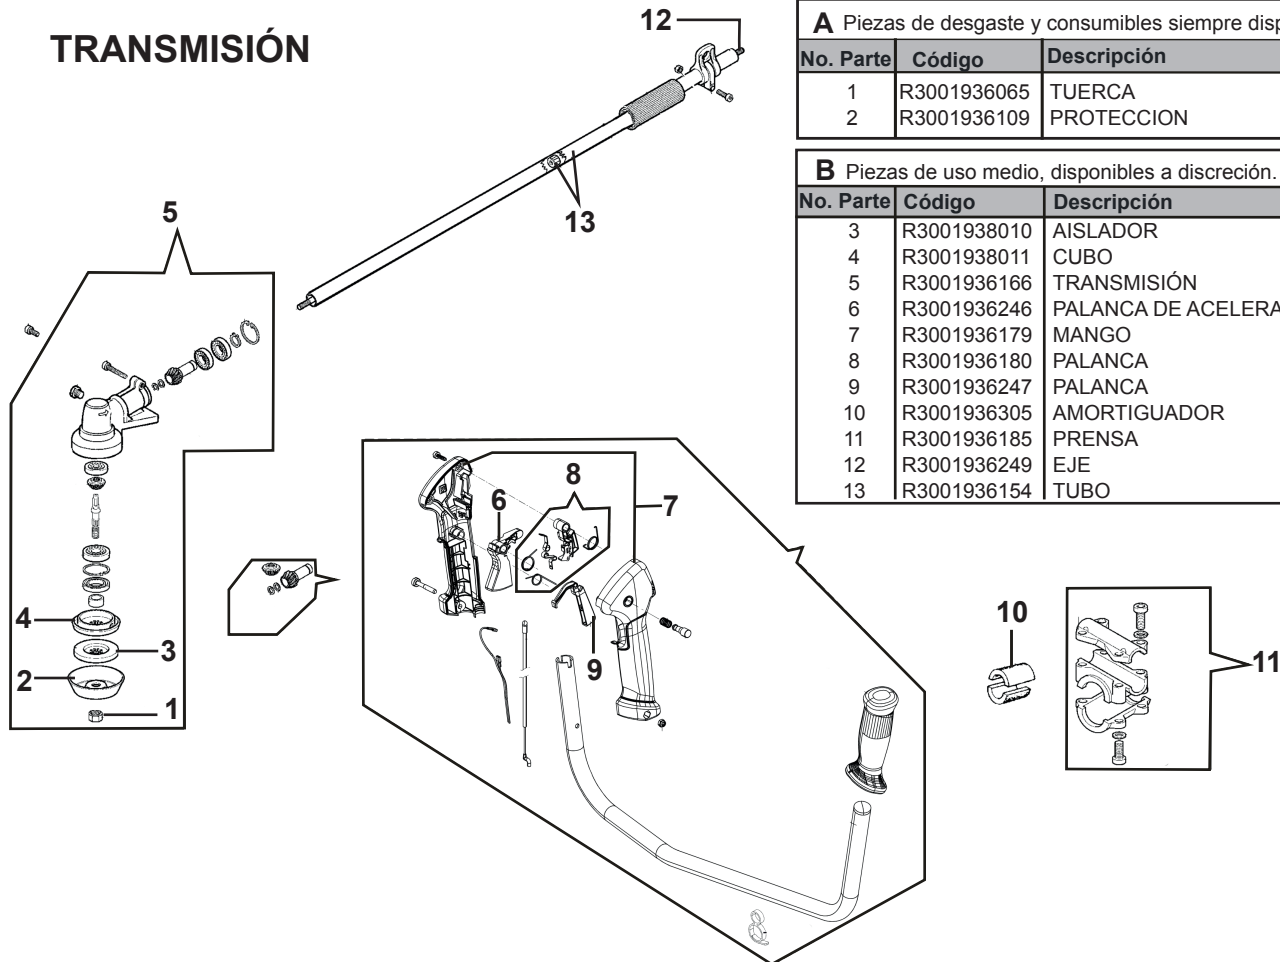

A Piezas de desgaste y consumibles siempre disponibles.

No. Parte	Código	Descripción	Cantidad
1	R3001936063	CLUTCH	1

B Piezas de uso medio, disponibles a discreción.

No. Parte	Código	Descripción	Cantidad
2	R3001936182	VOLANTE	1
3	R3001936077	CAMPANA	1
4	R3001936242	CARTER	1
5	R3001936150	MANGO	1
6	R3001936241	TAPADERA	1
7	R3001936167	ADAPTADOR	2
8	R3001936023	COLECTOR	1
9	R3001936239	ARRANQUE COMPLETO	1
10	R3001936176	BOBINA	1
11	R3001936240	CABLE	1

ARRANQUE Y EMBRAGUE

TANQUE Y FILTRO DE AIRE

A Piezas de desgaste y consumibles siempre disponibles.

No. Parte	Código	Descripción	Cantidad
1*	R3001936119	KIT EMPAQUES	1
2	R3001936092	VALVULA	1
3	R3001935124	FILTRO	1
4	R3001936093	FILTRO	1

B Piezas de uso medio, disponibles a discreción.

No. Parte	Código	Descripción	Cantidad
5	R3001936113	AISLADOR	1
6	R3001937039	CARBURADOR	1
7	R3001936028	FILTRO	1
8	R3001936047	TAPADERA	1
9	R3001936245	TAPON	1
10	R3001936043	TANQUE	1
11	R3001936244	PROTECCION	1

TRANSMISIÓN

A Piezas de desgaste y consumibles siempre disponibles.

No. Parte	Código	Descripción	Cantidad
1	R3001936065	TUERCA	1
2	R3001936109	PROTECCION	1

B Piezas de uso medio, disponibles a discreción.