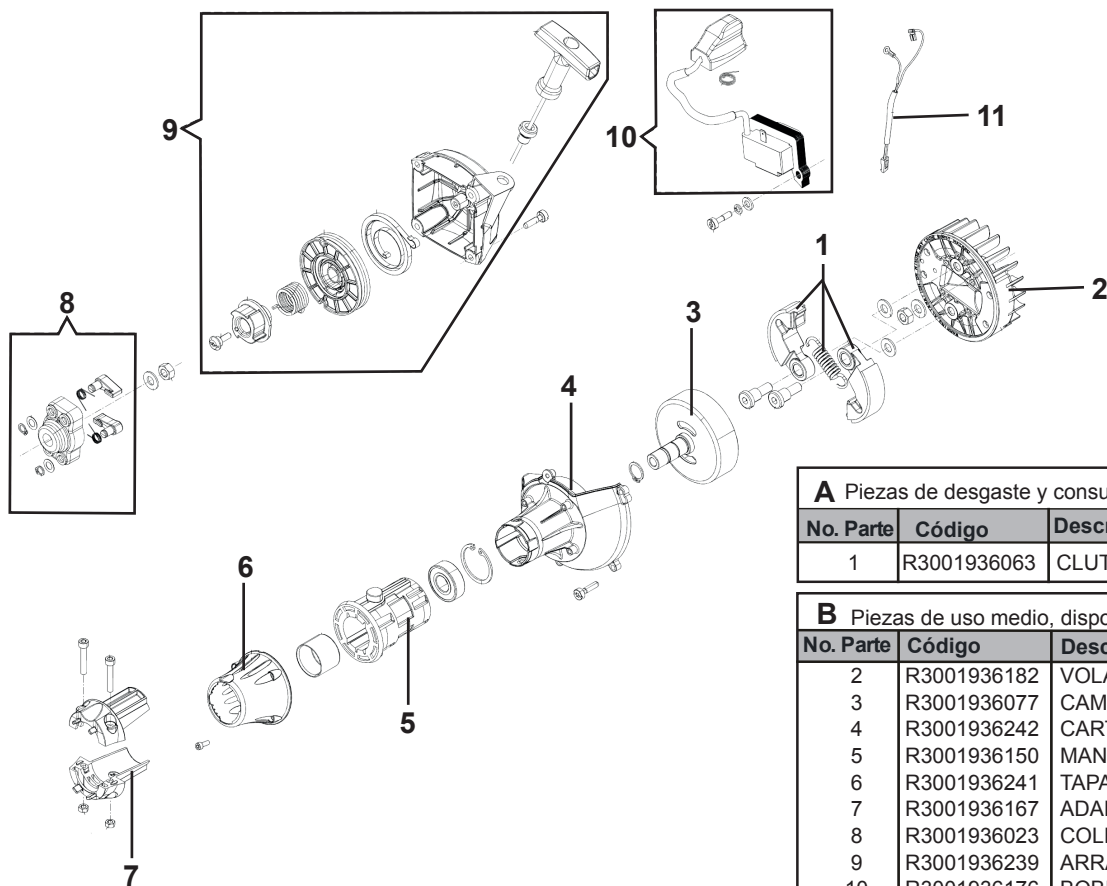

MANUAL DE REFACCIONES

**DESBROZADORA
741**

MODELO

936034

MOTOR

A Piezas de desgaste y consumibles siempre disponibles.

No. Parte	Código	Descripción	Cantidad
1	R3001936162	DEFLECTOR	1
2	R3001936123	BUJÍA	1
3	R3001936119	KIT EMPAQUES	1

B Piezas de uso medio, disponibles a discreción.

No. Parte	Código	Descripción	Cantidad
4	R3001936050	TAPADERA	1
5	R3001936177	ESCAPE	1
6	R3001935132	ANILLO	2
7	R3001936076	CILINDRO	1
8	R3001935126	PISTÓN	1
9	R3001935133	BALERO	1
10	R3001936134	CIGÜEÑAL	1
11	R3001936238	PROTECCIÓN	1

A Piezas de desgaste y consumibles siempre disponibles.

No. Parte	Código	Descripción	Cantidad
1	R3001936063	CLUTCH	1

B Piezas de uso medio, disponibles a discreción.

No. Parte	Código	Descripción	Cantidad
2	R3001936182	VOLANTE	1
3	R3001936077	CAMPANA	1
4	R3001936242	CARTER	1
5	R3001936150	MANGO	1
6	R3001936241	TAPADERA	1
7	R3001936167	ADAPTADOR	2
8	R3001936023	COLECTOR	1
9	R3001936239	ARRANQUE COMPLETO	1
10	R3001936176	BOBINA	1
11	R3001936240	CABLE	1

TRANSMISIÓN

A Piezas de desgaste y consumibles siempre disponibles.

No. Parte	Código	Descripción	Cantidad
1	R3001936065	TUERCA	1
2	R3001936109	PROTECCION	1

B Piezas de uso medio, disponibles a discreción.