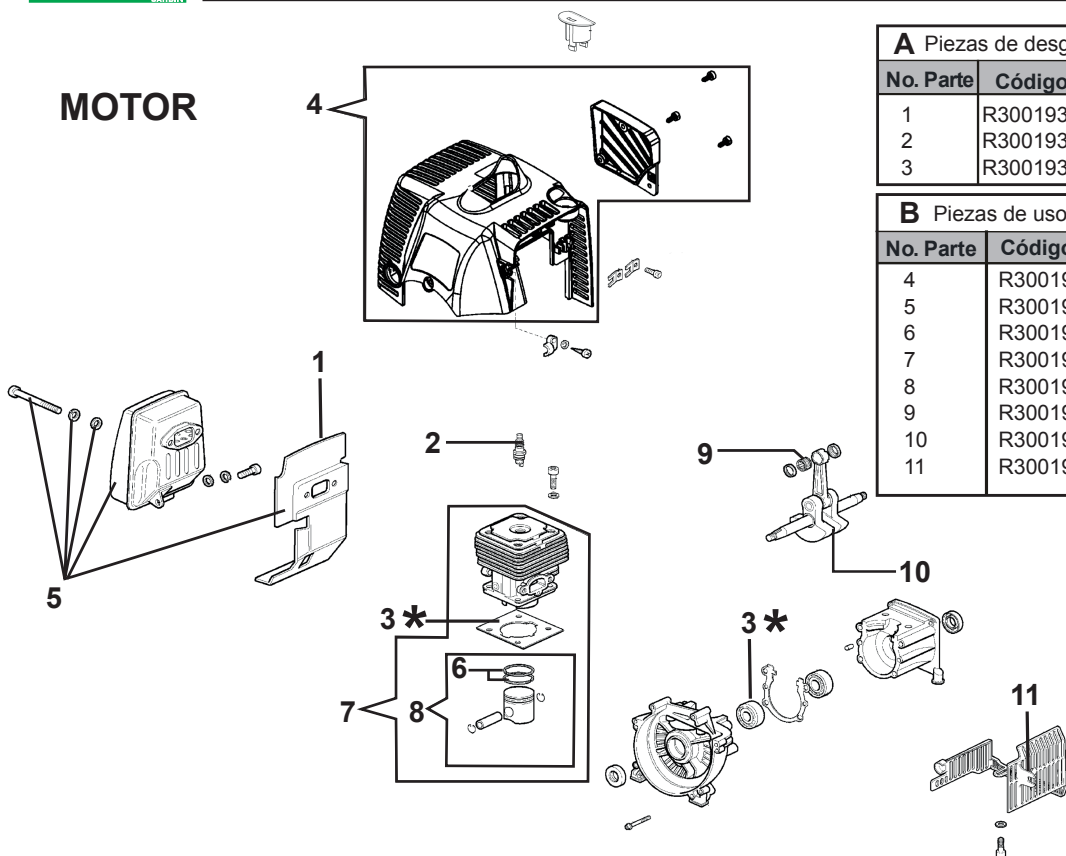

MANUAL DE REFACCIONES

**DESBROZADORA
741**

MODELO

936034

MOTOR

A Piezas de desgaste y consumibles siempre disponibles.

No. Parte	Código	Descripción	Cantidad
1	R3001936162	DEFLECTOR	1
2	R3001936123	BUJÍA	1
3	R3001936119	KIT EMPAQUES	1

B Piezas de uso medio, disponibles a discreción.

No. Parte	Código	Descripción	Cantidad
4	R3001936050	TAPADERA	1
5	R3001936177	ESCAPE	1
6	R3001935132	ANILLO	2
7	R3001936076	CILINDRO	1
8	R3001935126	PISTÓN	1
9	R3001935133	BALERO	1
10	R3001936134	CIGÜEÑAL	1
11	R3001936238	PROTECCIÓN	1

A Piezas de desgaste y consumibles siempre disponibles.

No. Parte	Código	Descripción	Cantidad
1	R3001936063	CLUTCH	1

B Piezas de uso medio, disponibles a discreción.

No. Parte	Código	Descripción	Cantidad
2	R3001936182	VOLANTE	1
3	R3001936077	CAMPANA	1
4	R3001936242	CARTER	1
5	R3001936150	MANGO	1
6	R3001936241	TAPADERA	1
7	R3001936167	ADAPTADOR	2
8	R3001936023	COLECTOR	1
9	R3001936239	ARRANQUE COMPLETO	1
10	R3001936176	BOBINA	1
11	R3001936240	CABLE	1

TRANSMISIÓN

A Piezas de desgaste y consumibles siempre disponibles.

No. Parte	Código	Descripción	Cantidad
1	R3001936065	TUERCA	1
2	R3001936109	PROTECCION	1

B Piezas de uso medio, disponibles a discreción.