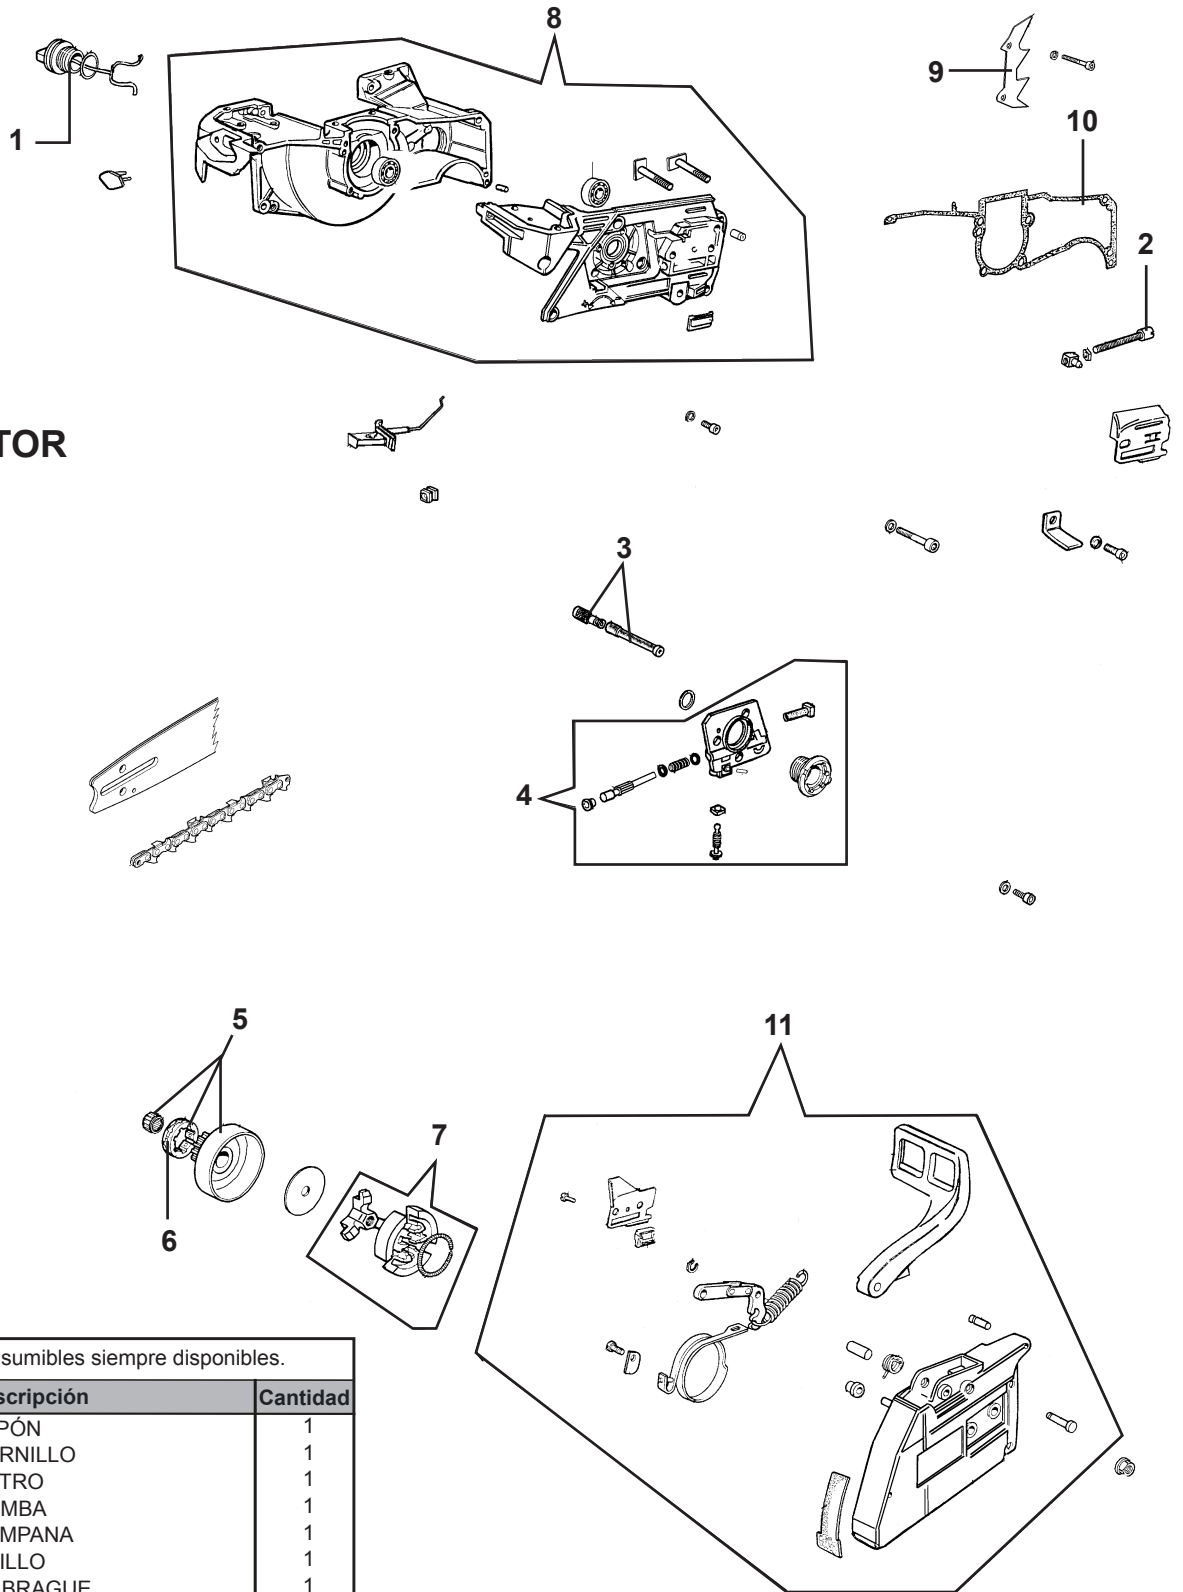

## CARTER MOTOR

**A** Piezas de desgaste y consumibles siempre disponibles.

No. Parte	Código	Descripción	Cantidad
1	R3001935114	TAPÓN	1
2	R3001935172	TORNILLO	1
3	R3001935219	FILTRO	1
4	R3001935164	BOMBA	1
5	R3001935177	CAMPANA	1
6	R3001935004	ANILLO	1
7	R3001935183	EMBRAGUE	1