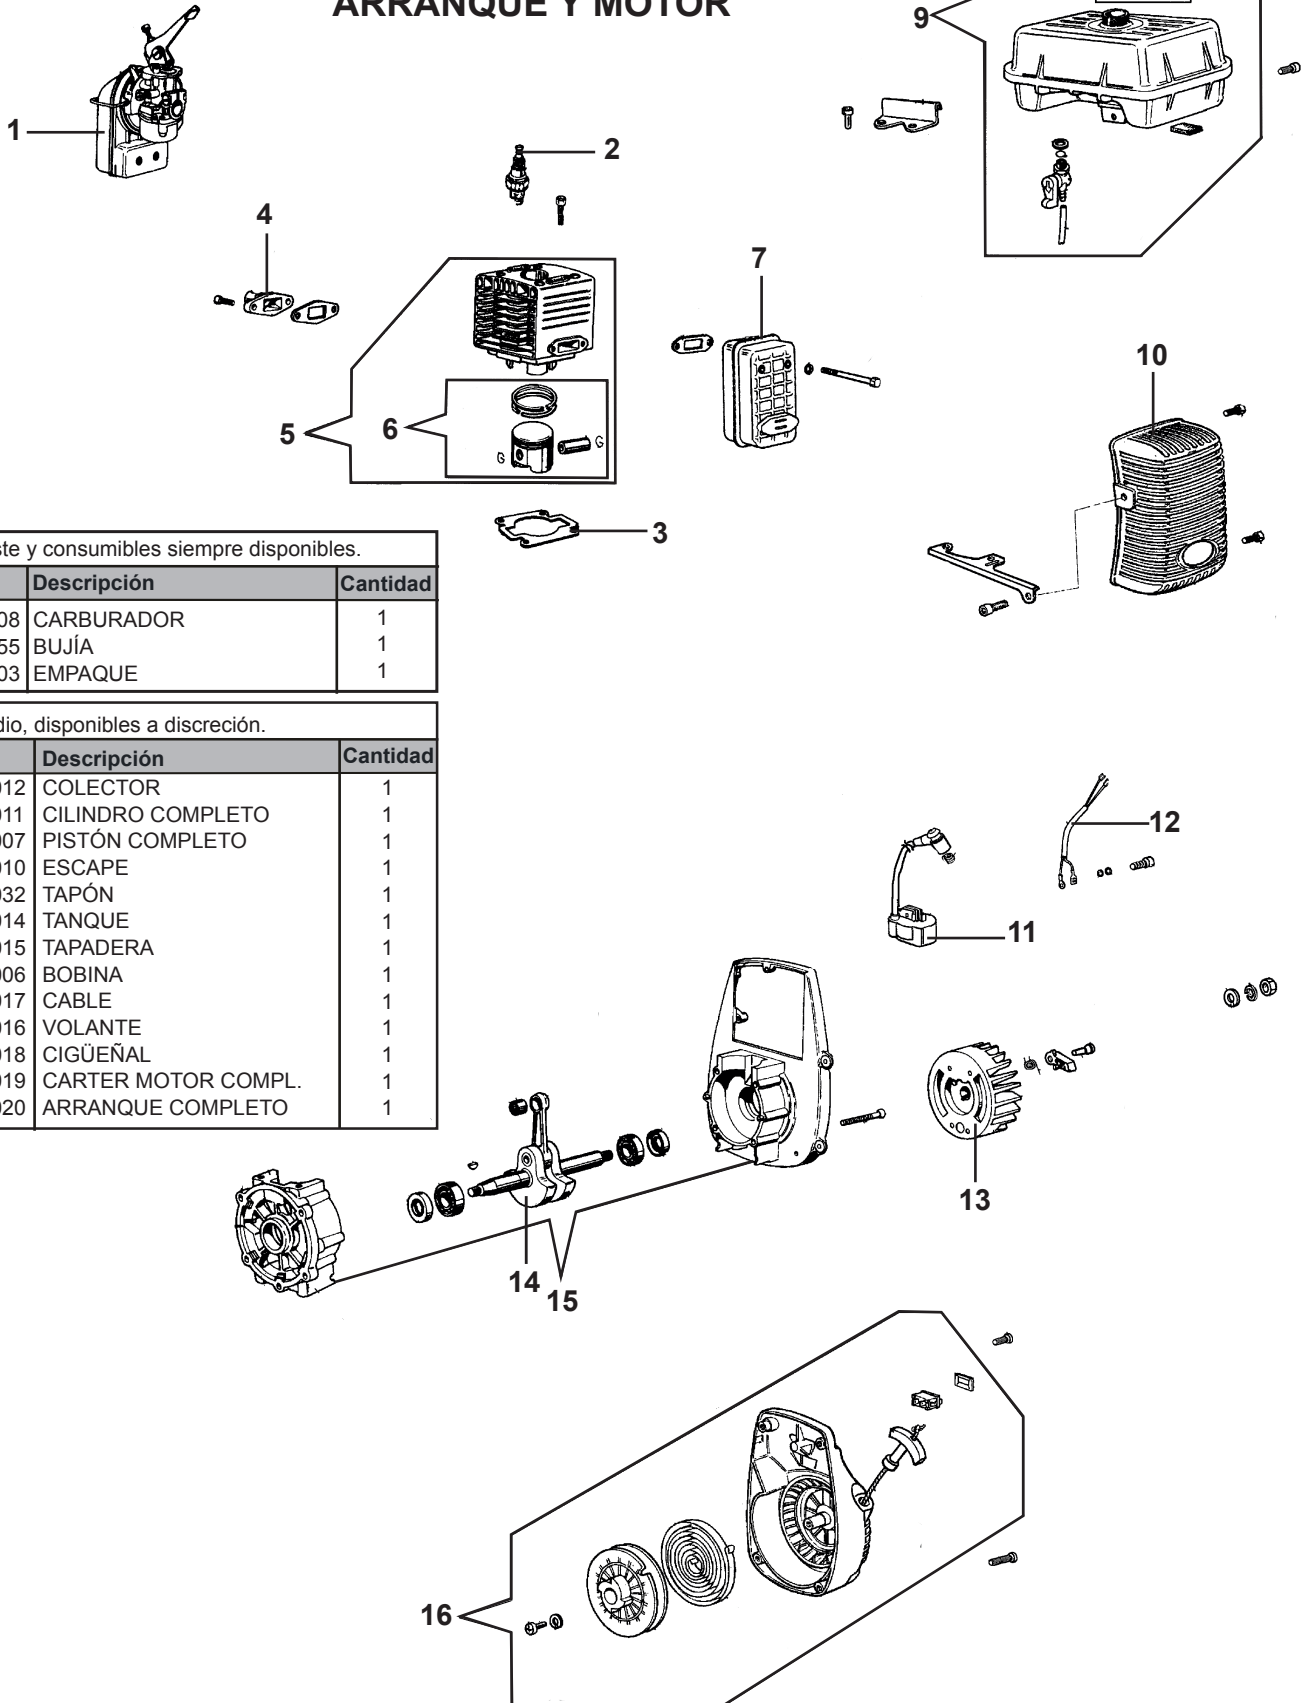

MANUAL DE REFACCIONES

**MOTOBOMBA
SC 33**

MODELO

709270

ARRANQUE Y MOTOR

A Piezas de desgaste y consumibles siempre disponibles.

No. Parte	Código	Descripción	Cantidad
1	R3001709008	CARBURADOR	1
2	R3001935155	BUJÍA	1
3	R3001709003	EMPAQUE	1

B Piezas de uso medio, disponibles a discreción.

No. Parte	Código	Descripción	Cantidad
4	R3001709012	COLECTOR	1
5	R3001709011	CILINDRO COMPLETO	1
6	R3001709007	PISTÓN COMPLETO	1
7	R3001709010	ESCAPE	1
8	R3001927032	TAPÓN	1
9	R3001709014	TANQUE	1
10	R3001709015	TAPADERA	1
11	R3001709006	BOBINA	1
12	R3001709017	CABLE	1
13	R3001709016	VOLANTE	1
14	R3001709018	CIGÜEÑAL	1
15	R3001709019	CARTER MOTOR COMPL.	1
16	R3001709020	ARRANQUE COMPLETO	1

GRUPO BOMBA

A Piezas de desgaste y consumibles siempre disponibles.

No. Parte	Código	Descripción	Cantidad
1	R3001709022	EMPAQUE	1
2	R3001709005	ANILLO	1
3	R3001709021	VENTILADOR	1
4	R3001709009	FILTRO	1
5	R3001709004	JUEGO CONEXIONES	1

B Piezas de uso medio, disponibles a discreción.

No. Parte	Código	Descripción	Cantidad
6	R3001709023	TAPADERA	1
7	R3001709001	CUERPO	1

1" 1/2

CARBURADOR

I° serie / Ist series

II° serie / IInd series

A Piezas de desgaste y consumibles siempre disponibles.