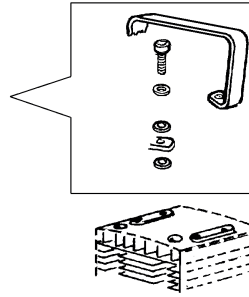

MANUAL DE REFACCIONES

**MOTOBOMBA
SC 33**

MODELO

709270

ARRANQUE Y MOTOR

A Piezas de desgaste y consumibles siempre disponibles.

No. Parte	Código	Descripción	Cantidad
1	R3001709008	CARBURADOR	1
2	R3001935155	BUJÍA	1
3	R3001709003	EMPAQUE	1

B Piezas de uso medio, disponibles a discreción.

No. Parte	Código	Descripción	Cantidad
4	R3001709012	COLECTOR	1
5	R3001709011	CILINDRO COMPLETO	1
6	R3001709007	PISTÓN COMPLETO	1
7	R3001709010	ESCAPE	1
8	R3001927032	TAPÓN	1
9	R3001709014	TANQUE	1
10	R3001709015	TAPADERA	1
11	R3001709006	BOBINA	1
12	R3001709017	CABLE	1
13	R3001709016	VOLANTE	1
14	R3001709018	CIGÜEÑAL	1
15	R3001709019	CARTER MOTOR COMPL.	1
16	R3001709020	ARRANQUE COMPLETO	1

GRUPO BOMBA

A Piezas de desgaste y consumibles siempre disponibles.

No. Parte	Código	Descripción	Cantidad
1	R3001709022	EMPAQUE	1
2	R3001709005	ANILLO	1
3	R3001709021	VENTILADOR	1
4	R3001709009	FILTRO	1
5	R3001709004	JUEGO CONEXIONES	1

B Piezas de uso medio, disponibles a discreción.

No. Parte	Código	Descripción	Cantidad
6	R3001709023	TAPADERA	1
7	R3001709001	CUERPO	1

1" 1/2

CARBURADOR

I° serie / Ist series

II° serie / IInd series

A Piezas de desgaste y consumibles siempre disponibles.