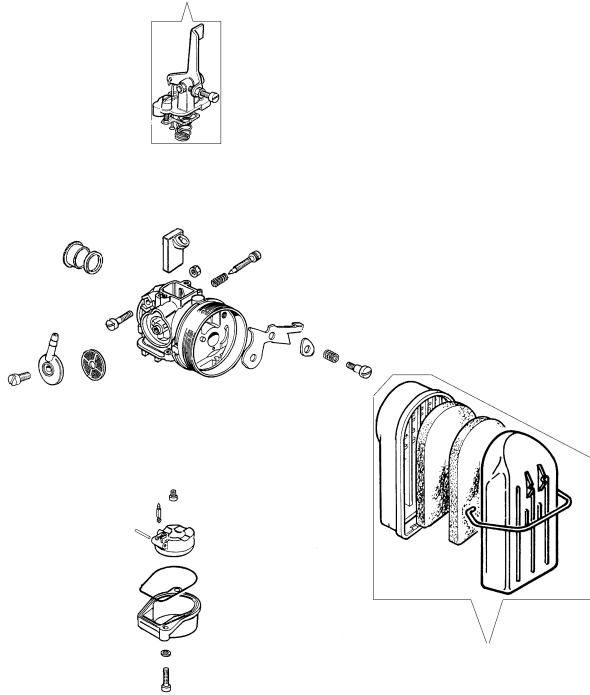

MANUAL DE REFACCIONES

**MOTOBOMBA
SC 33**

MODELO

709270

ARRANQUE Y MOTOR

A Piezas de desgaste y consumibles siempre disponibles.

No. Parte	Código	Descripción	Cantidad
1	R3001709008	CARBURADOR	1
2	R3001935155	BUJÍA	1
3	R3001709003	EMPAQUE	1

B Piezas de uso medio, disponibles a discreción.

No. Parte	Código	Descripción	Cantidad
4	R3001709012	COLECTOR	1
5	R3001709011	CILINDRO COMPLETO	1
6	R3001709007	PISTÓN COMPLETO	1
7	R3001709010	ESCAPE	1
8	R3001927032	TAPÓN	1
9	R3001709014	TANQUE	1
10	R3001709015	TAPADERA	1
11	R3001709006	BOBINA	1
12	R3001709017	CABLE	1
13	R3001709016	VOLANTE	1
14	R3001709018	CIGÜEÑAL	1
15	R3001709019	CARTER MOTOR COMPL.	1
16	R3001709020	ARRANQUE COMPLETO	1

B Piezas de uso medio, disponibles a discreción.

No. Parte	Código	Descripción	Cantidad
6	R3001709023	TAPADERA	1
7	R3001709001	CUERPO	1

1" 1/2

CARBURADOR

I° serie / Ist series

II° serie / IInd series

A Piezas de desgaste y consumibles siempre disponibles.

No. Parte	Código	Descripción	Cantidad
1	R3001939012	JUEGO FILTRO AIRE	1
2	R3001939011	FILTRO	1

NOTA: Debido al interés en el progreso tecnológico, nos reservamos el derecho de hacer cambios o modificaciones técnicas sin previo aviso.