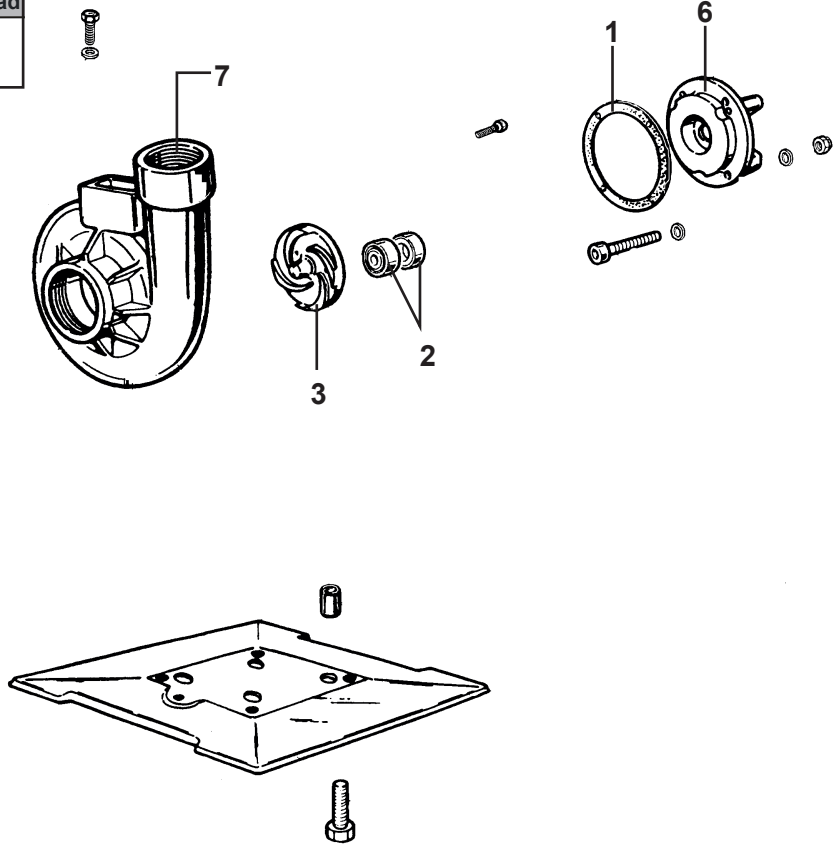

MANUAL DE REFACCIONES

**MOTOBOMBA
SC 33**

MODELO

709270

ARRANQUE Y MOTOR

A Piezas de desgaste y consumibles siempre disponibles.

No. Parte	Código	Descripción	Cantidad
1	R3001709008	CARBURADOR	1
2	R3001935155	BUJÍA	1
3	R3001709003	EMPAQUE	1

B Piezas de uso medio, disponibles a discreción.

No. Parte	Código	Descripción	Cantidad
4	R3001709012	COLECTOR	1
5	R3001709011	CILINDRO COMPLETO	1
6	R3001709007	PISTÓN COMPLETO	1
7	R3001709010	ESCAPE	1
8	R3001927032	TAPÓN	1
9	R3001709014	TANQUE	1
10	R3001709015	TAPADERA	1
11	R3001709006	BOBINA	1
12	R3001709017	CABLE	1
13	R3001709016	VOLANTE	1
14	R3001709018	CIGÜEÑAL	1
15	R3001709019	CARTER MOTOR COMPL.	1
16	R3001709020	ARRANQUE COMPLETO	1

GRUPO BOMBA

A Piezas de desgaste y consumibles siempre disponibles.

No. Parte	Código	Descripción	Cantidad
1	R3001709022	EMPAQUE	1
2	R3001709005	ANILLO	1
3	R3001709021	VENTILADOR	1
4	R3001709009	FILTRO	1
5	R3001709004	JUEGO CONEXIONES	1

B Piezas de uso medio, disponibles a discreción.

No. Parte	Código	Descripción	Cantidad
6	R3001709023	TAPADERA	1
7	R3001709001	CUERPO	1

1" 1/2

CARBURADOR

I° serie / Ist series

II° serie / IInd series

A Piezas de desgaste y consumibles siempre disponibles.