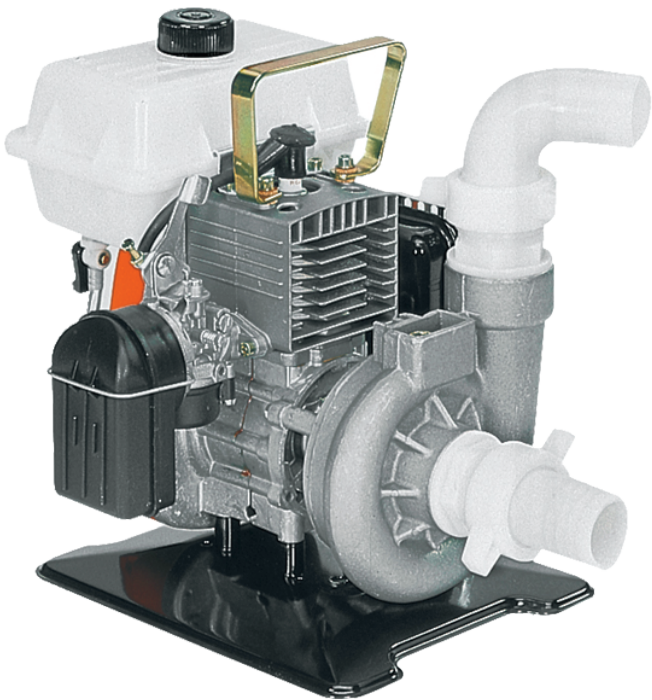

MANUAL DE REFACCIONES

**MOTOBOMBA
SC 33**

MODELO

709270

ARRANQUE Y MOTOR

A Piezas de desgaste y consumibles siempre disponibles.

No. Parte	Código	Descripción	Cantidad
1	R3001709008	CARBURADOR	1
2	R3001935155	BUJÍA	1
3	R3001709003	EMPAQUE	1

B Piezas de uso medio, disponibles a discreción.

No. Parte	Código	Descripción	Cantidad
4	R3001709012	COLECTOR	1
5	R3001709011	CILINDRO COMPLETO	1
6	R3001709007	PISTÓN COMPLETO	1
7	R3001709010	ESCAPE	1
8	R3001927032	TAPÓN	1
9	R3001709014	TANQUE	1
10	R3001709015	TAPADERA	1
11	R3001709006	BOBINA	1
12	R3001709017	CABLE	1
13	R3001709016	VOLANTE	1
14	R3001709018	CIGÜEÑAL	1
15	R3001709019	CARTER MOTOR COMPL.	1
16	R3001709020	ARRANQUE COMPLETO	1

GRUPO BOMBA

A Piezas de desgaste y consumibles siempre disponibles.

No. Parte	Código	Descripción	Cantidad
1	R3001709022	EMPAQUE	1
2	R3001709005	ANILLO	1
3	R3001709021	VENTILADOR	1
4	R3001709009	FILTRO	1
5	R3001709004	JUEGO CONEXIONES	1

B Piezas de uso medio, disponibles a discreción.

No. Parte	Código	Descripción	Cantidad
6	R3001709023	TAPADERA	1
7	R3001709001	CUERPO	1

1" 1/2

CARBURADOR

I° serie / Ist series

II° serie / IInd series

A Piezas de desgaste y consumibles siempre disponibles.