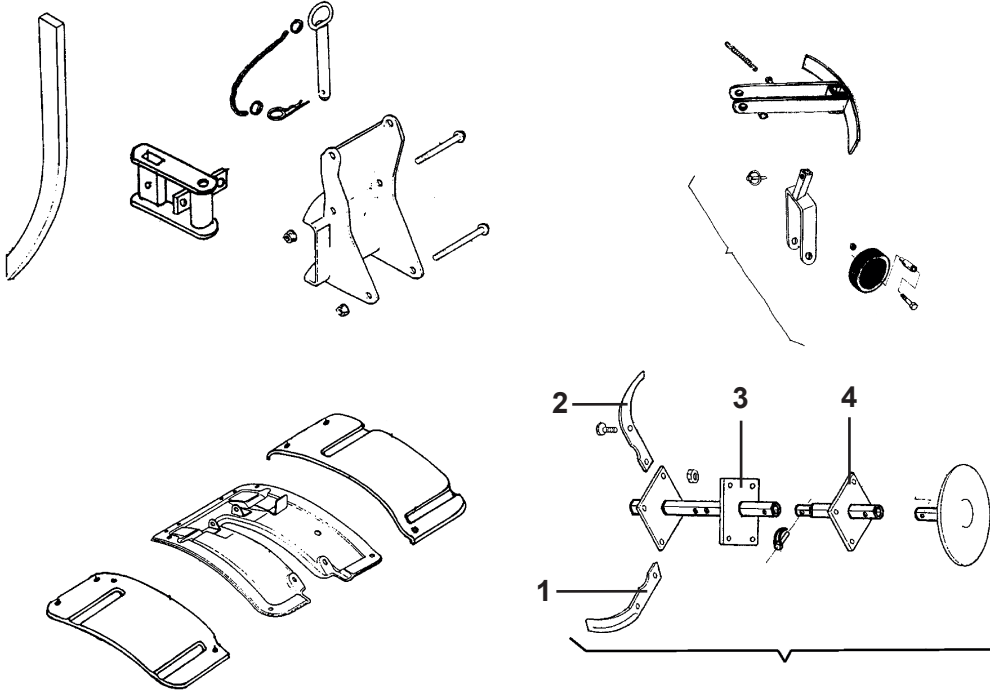

MANUAL DE REFACCIONES

**MOTOAZADA
106 (EN 709)**

MODELO

559100

POLEAS

B Piezas de uso medio, disponibles a discreción.

No. Parte	Código	Descripción	Cantidad
1	R3001643003	POLEA	1
2	R3001643004	RODILLO	1
3	R3001643005	CORREA	1

ENGRANAJES

B Piezas de uso medio, disponibles a discreción.

No. Parte	Código	Descripción	Cantidad
1	R3001643006	CADENA	1

A Piezas de desgaste y consumibles siempre disponibles.

No. Parte	Código	Descripción	Cantidad
1	R3001643007	JUEGO CUCHILLAS	1
2	R3001643007	JUEGO CUCHILLAS	1

B Piezas de uso medio, disponibles a discreción.

No. Parte	Código	Descripción	Cantidad
3	R3001643008	SOPORTE	1
4	R3001643009	SOPORTE	1

FRESADORA

B Piezas de uso medio, disponibles a discreción.

No. Parte	Código	Descripción	Cantidad
1	R3001643012	CABLE DE TRANSMISIÓN	1
2	R4001643010	JUEGO (CABLE MOTOR-STOP-POMO-GAS-INTERRUPTOR)	1
3	R3001643011	TRANSMISIÓN	1