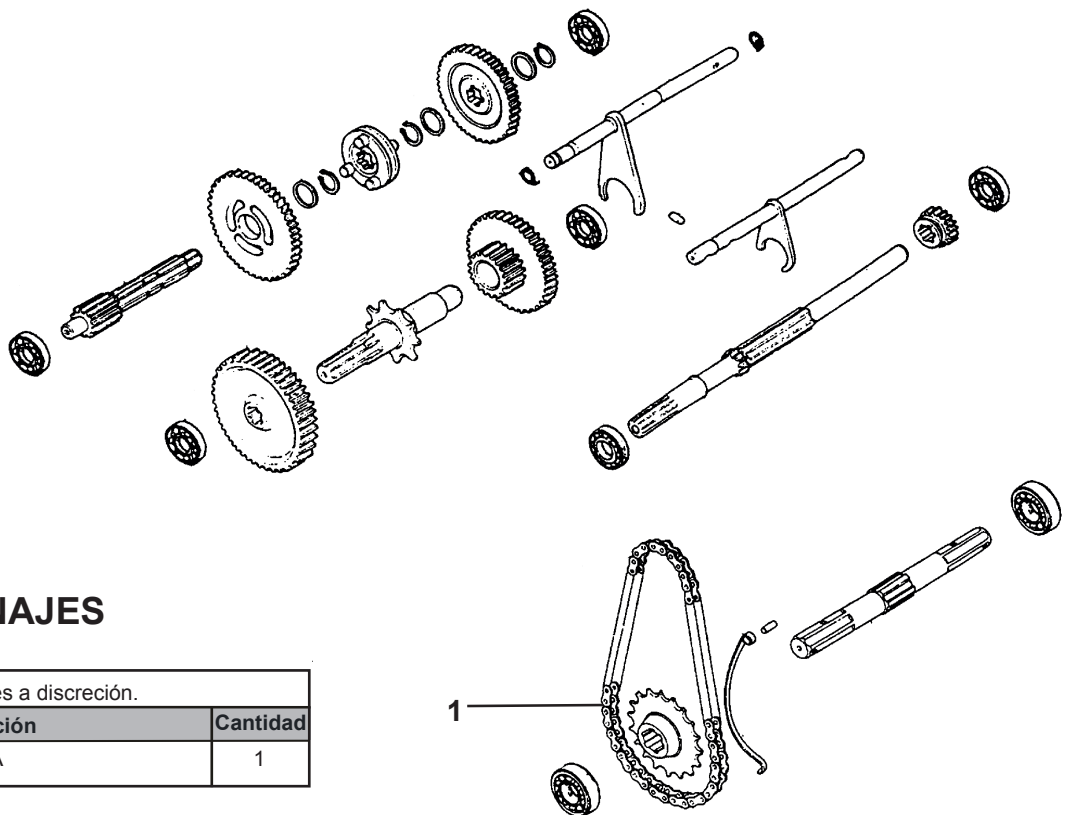

MANUAL DE REFACCIONES

**MOTOAZADA
106 (EN 709)**

MODELO

559100

POLEAS

B Piezas de uso medio, disponibles a discreción.

No. Parte	Código	Descripción	Cantidad
1	R3001643003	POLEA	1
2	R3001643004	RODILLO	1
3	R3001643005	CORREA	1

ENGRANAJES

B Piezas de uso medio, disponibles a discreción.

No. Parte	Código	Descripción	Cantidad
1	R3001643006	CADENA	1

A Piezas de desgaste y consumibles siempre disponibles.

No. Parte	Código	Descripción	Cantidad
1	R3001643007	JUEGO CUCHILLAS	1
2	R3001643007	JUEGO CUCHILLAS	1

B Piezas de uso medio, disponibles a discreción.

No. Parte	Código	Descripción	Cantidad
3	R3001643008	SOPORTE	1
4	R3001643009	SOPORTE	1

FRESADORA

B Piezas de uso medio, disponibles a discreción.

No. Parte	Código	Descripción	Cantidad
1	R3001643012	CABLE DE TRANSMISIÓN	1
2	R4001643010	JUEGO (CABLE MOTOR-STOP-POMO-GAS-INTERRUPTOR)	1
3	R3001643011	TRANSMISIÓN	1