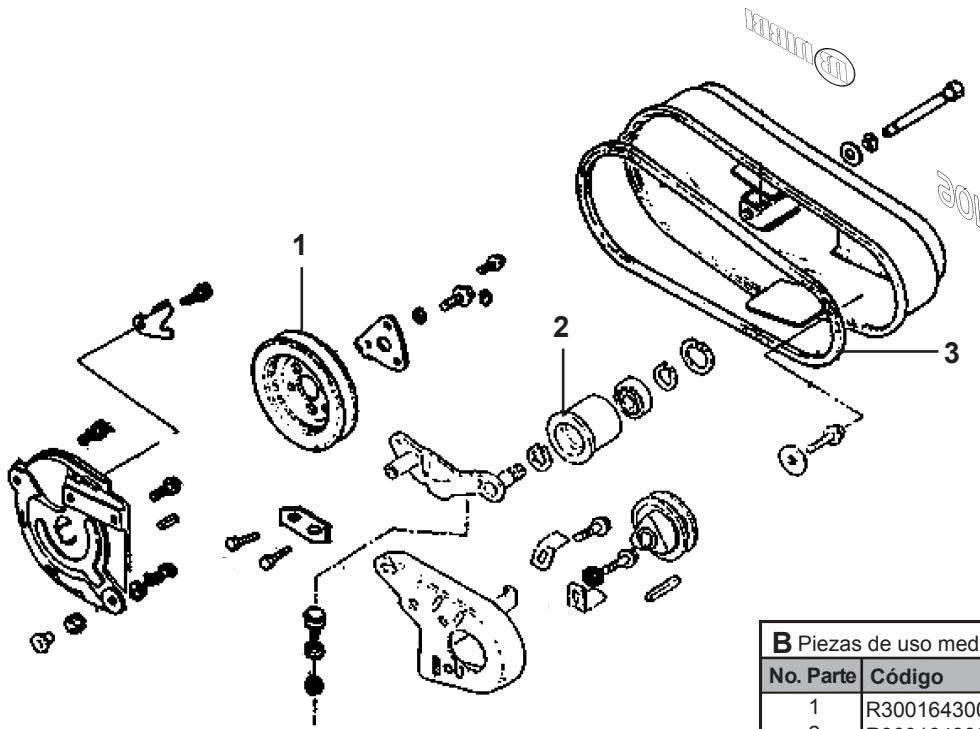

MANUAL DE REFACCIONES

**MOTOAZADA
106 (EN 709)**

MODELO

559100

POLEAS

B Piezas de uso medio, disponibles a discreción.

No. Parte	Código	Descripción	Cantidad
1	R3001643003	POLEA	1
2	R3001643004	RODILLO	1
3	R3001643005	CORREA	1

ENGRANAJES

B Piezas de uso medio, disponibles a discreción.

No. Parte	Código	Descripción	Cantidad
1	R3001643006	CADENA	1

A Piezas de desgaste y consumibles siempre disponibles.

No. Parte	Código	Descripción	Cantidad
1	R3001643007	JUEGO CUCHILLAS	1
2	R3001643007	JUEGO CUCHILLAS	1

B Piezas de uso medio, disponibles a discreción.

No. Parte	Código	Descripción	Cantidad
3	R3001643008	SOPORTE	1
4	R3001643009	SOPORTE	1

FRESADORA

B Piezas de uso medio, disponibles a discreción.

No. Parte	Código	Descripción	Cantidad
1	R3001643012	CABLE DE TRANSMISIÓN	1
2	R4001643010	JUEGO (CABLE MOTOR-STOP-POMO-GAS-INTERRUPTOR)	1
3	R3001643011	TRANSMISIÓN	1