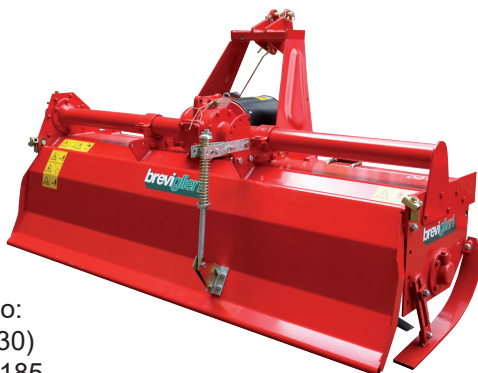

Con este implemento usted podrá desbaratar los terrones y dejar su terreno bien mullido listo para la siembra, así como para airear el terreno e incorporar materia orgánica, todo esto gracias a sus cuchillas helicoidales que “cortan, penetran y trituran”. Con esto aumentara la absorción del agua, evitara la erosión lo que le hará gozar de productividad. Diseñadas para grandes extensiones; elija la ideal para usted según al ancho de trabajo: (895 cm hasta 2.05 mts), también tome en cuenta la potencia que requiere para trabajar correctamente.

- De origen Italiano, diseñadas para el profesional; robustas, eficientes, duraderas y sencillas en su mantenimiento.
- Todas ellas acoplables a los tres puntos del tractor, con transmisión lateral de cadena automotriz en los modelos b25s, b45s y b60sl. Transmisión lateral por engranes, en el modelo b100v; accionadas mediante PTO del tractor a 540 RMP, con patines de ajuste para la profundidad.

Modelo:
(456815)
b35/105

Modelo:
(456825)
b35s/125

Modelo:
(456835)
b45s/165

Modelo:
(817330)
b60sl/185

Modelo:
(817340)
b100v/205

CARACTERÍSTICAS TÉCNICAS

ESPECIFICACIONES	DESCRIPCIÓN				
Modelo	B35s/105	b35s/125	b45s/165	b60sl/185	b100v/205
No. de catálogo	456815	456825	456835	817330	817340
Ancho de trabajo	1.05 m	1.25 m	1.65 m	1.85 m	2.05 m
Enganche tripuntal	CAT I	CAT I	CAT I	CAT I Y II	CAT II
Potencia requerida	10 - 30 HP	10 - 30 HP	15 - 50 HP	30 - 70 HP	50 - 100 HP
Cuchillas	20	24	32	36	48
No. Navajas derechas	10	12	16	18	24
No. Navajas izquierdas	10	12	16	18	24
Profundidad de trabajo	5-15 cm	5-15 cm	5-15 cm	5-18 cm	10-25 cm
Peso	150 kg	163 kg	230 kg	345 kg	540 kg

Modelo:
(456815)
b35/105

descentrable

Modelo:
(456825)
b35s/125

descentrable

Modelo:
(817330)
b60sl/185

fija en el centro

BENEFICIOS:

Garantice la germinación sembrando en tierra mullida y aireada eficientemente gracias a esta rastra.