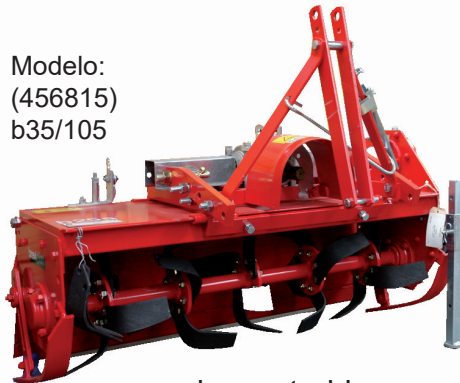

Con este implemento usted podrá desbaratar los terrones y dejar su terreno bien mullido listo para la siembra, así como para airear el terreno e incorporar materia orgánica, todo esto gracias a sus cuchillas helicoidales que “cortan, penetran y trituran”. Con esto aumentara la absorción del agua, evitara la erosión lo que le hará gozar de productividad. Diseñadas para grandes extensiones; elija la ideal para usted según al ancho de trabajo: (895 cm hasta 2.05 mts), también tome en cuenta la potencia que requiere para trabajar correctamente.

- De origen Italiano, diseñadas para el profesional; robustas, eficientes, duraderas y sencillas en su mantenimiento.
- Todas ellas acoplables a los tres puntos del tractor, con transmisión lateral de cadena automotriz en los modelos b25s, b45s y b60sl. Transmisión lateral por engranes, en el modelo b100v; accionadas mediante PTO del tractor a 540 RMP, con patines de ajuste para la profundidad.

Modelo:
(456815)
b35/105

Modelo:
(456825)
b35s/125

Modelo:
(456835)
b45s/165

Modelo:
(817330)
b60sl/185

Modelo:
(817340)
b100v/205

CARACTERÍSTICAS TÉCNICAS

ESPECIFICACIONES	DESCRIPCIÓN				
Modelo	B35s/105	b35s/125	b45s/165	b60sl/185	b100v/205
No. de catálogo	456815	456825	456835	817330	817340
Ancho de trabajo	1.05 m	1.25 m	1.65 m	1.85 m	2.05 m
Enganche tripuntal	CAT I	CAT I	CAT I	CAT I Y II	CAT II
Potencia requerida	10 - 30 HP	10 - 30 HP	15 - 50 HP	30 - 70 HP	50 - 100 HP
Cuchillas	20	24	32	36	48
No. Navajas derechas	10	12	16	18	24
No. Navajas izquierdas	10	12	16	18	24
Profundidad de trabajo	5-15 cm	5-15 cm	5-15 cm	5-18 cm	10-25 cm
Peso	150 kg	163 kg	230 kg	345 kg	540 kg

Modelo:
(456815)
b35/105

descentrable

Modelo:
(456825)
b35s/125

descentrable

Modelo:
(817330)
b60sl/185

fija en el centro

BENEFICIOS:

Garantice la germinación sembrando en tierra mullida y aireada eficientemente gracias a esta rastra.