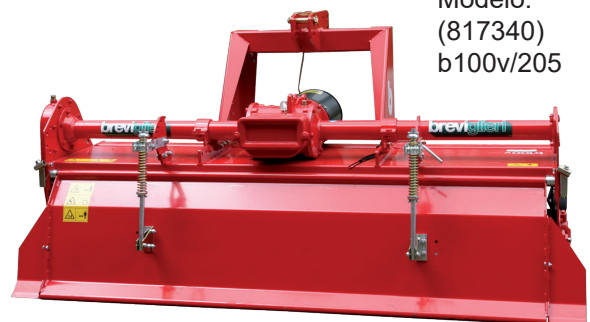

WIDEMEX® 456815,825,835,330,340

RASTRA DESTERRONADORAS

brevi

Todo cultivo inicia con la preparación del terreno, por lo tanto para obtener una buena germinación, crecimiento y cosecha del cultivo, debemos tener un suelo fértil. Por tal razón presentamos la gama d maquinaria diseñada para este fin.

- De origen Italiano, diseñadas para el profesional; robustas, eficientes, duraderas y sencillas en su mantenimiento.
- Todas ellas acoplables a los tres puntos del tractor, con transmisión lateral de cadena automotriz en los modelos b25s, b45s y b60sl. Transmisión lateral por engranes, en el modelo b100v; accionadas mediante PTO del tractor a 540 RMP, con patines de ajuste para la profundidad.

Modelo:
(456815)
b35/105

Modelo:
(456825)
b35s/125

Modelo:
(456835)
b45s/165

Modelo:
(817330)
b60sl/185

Modelo:
(817340)
b100v/205

CARACTERÍSTICAS TÉCNICAS

ESPECIFICACIONES	DESCRIPCIÓN				
Modelo	B35s/105	b35s/125	b45s/165	b60sl/185	b100v/205
No. de catálogo	456815	456825	456835	817330	817340
Ancho de trabajo	1.05 m	1.25 m	1.65 m	1.85 m	2.05 m
Enganche tripuntal	CAT I	CAT I	CAT I	CAT I Y II	CAT II
Potencia requerida	10 - 30 HP	10 - 30 HP	15 - 50 HP	30 - 70 HP	50 - 100 HP
Cuchillas	20	24	32	36	48
No. Navajas derechas	10	12	16	18	24
No. Navajas izquierdas	10	12	16	18	24
Profundidad de trabajo	5-15 cm	5-15 cm	5-15 cm	5-18 cm	10-25 cm
Peso	150 kg	163 kg	230 kg	345 kg	540 kg

Modelo:
(456815)
b35/105

descentrable

Modelo:
(456825)
b35s/125

descentrable

Modelo:
(817330)
b60sl/185

fija en el centro

BENEFICIOS:

Garantice la germinación sembrando en tierra mullida y aireada eficientemente gracias a esta rastra.