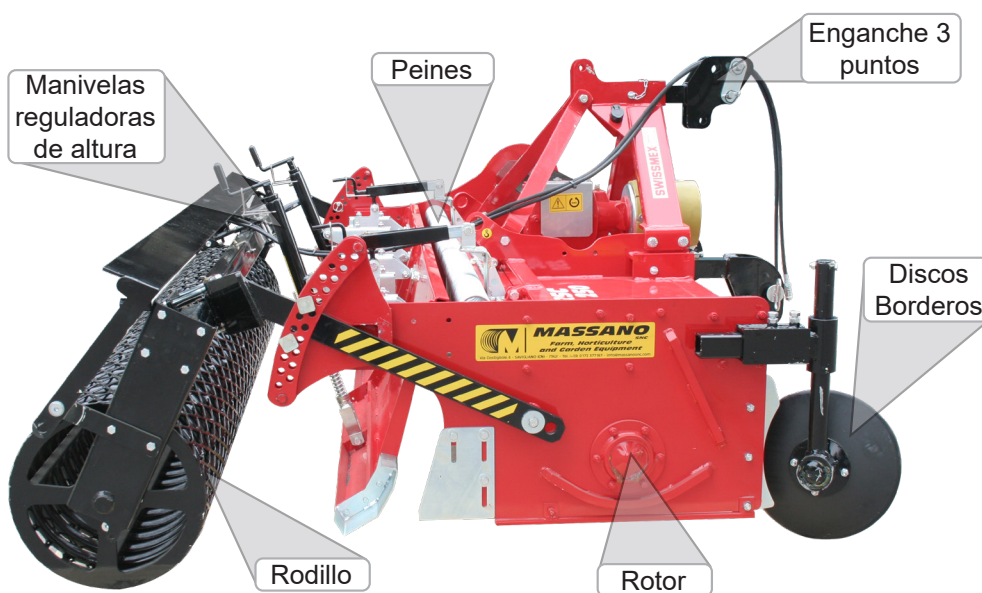

RASTRA DESTERRONADORA INVERTIDA

CON RODILLO:

¡Realice 3 funciones con una sola pasada!
Mueva, incorpore y rompa terrones.

CON ACAMADOR:

¡Realice 4 funciones con una sola pasada!
Mueva, incorpore, rompa terrones y produzca camas.

- El giro del rotor es contrario a las rotocultivadoras convencionales lo que le permite preparar la cama (lecho) dejándolo listo para la siembra.
- Muy útil en la horticultura y en el cultivo convencional. Rentabilidad asegurada.
- Su función principal es mover la tierra para airearla, romper los terrones y aflojarla y a su vez ocultar residuos de la cosecha anterior, para aprovecharlos como materia orgánica.
- Esta máquina deja una cama (lecho) de tierra cultivable con una estructura uniforme, usted puede regular la profundidad que desee (regulable 10-28 cm) y permite un perfecto drene en el suelo para máxima germinación.
- Discos borderos ajustables que cortan la tierra para guiarla dentro de la máquina y formar camas uniformes.
- Transmisión en baño de aceite.
- Rotor accionado por medio de engranes.
- Incluye eje cardán con clutch.

¡NUEVA
TECNOLOGÍA
EN MÉXICO!

CARACTERÍSTICAS TÉCNICAS

ESPECIFICACIONES	DESCRIPCIÓN
Modelo	RSC 250
HP	90-120
Ancho de trabajo	250 cm
Nº de Navajas	96 navajas
RPM PTO	540
RPM del rotor	260
Enganche	3 puntos
Diámetro del rotor	460 mm
Diámetro del rodillo trasero	480 mm Decentrabale Hidráulicamente
Profundidad de trabajo	Regulable - 10-28 cm

ESPECIFICACIONES	DESCRIPCIÓN
Carcasa metálica reforzada	Si
Rodillo nivelador regulable	Si
Eje cardán con fusible	Si
Dimensiones	290 x120 x 220 cm
Peso	1380 Kg
País de origen	Italia
Acamador	si
Colocador de Cintilla	opcional
Acolchador	opcional