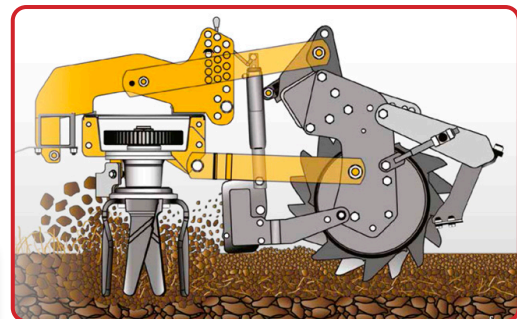

GRADA ROTATIVA DE 2 METROS MODELO MEKFARMER

La grada rotativa es un implemento diseñado especialmente para dejar la tierra perfectamente mullida y realizar la siembra en un lecho de tierra suelta de calidad superior, lo que garantiza una germinación y desarrollo de las plantas uniforme.

La grada rotativa deja un acabado en el suelo que permite una perfecta absorción de nutrientes a las plantas. Con la grada rotativa usted realizará dos funciones a la vez desmenuzar la tierra y nivelarla por medio del rodillo trasero.

brevi®

CARACTERÍSTICAS TÉCNICAS

ESPECIFICACIONES	DESCRIPCIÓN
Número:	580001
Ancho de trabajo:	2 metros
Transmisión:	a base de engranes
Cuchillas:	20 piezas
Eje cardán:	Telescópico con embrague de discos
Potencia mínima Requerida:	60 HP
RPM requeridos:	540
Tipo de enganche:	Tripuntal ajustable Cat II
Profundidad máxima de trabajo:	27 cm
Dimensiones:	Largo: 2.18 x Ancho: 1.35 x Alto: 1.18 m
Peso	780.0 kg
País de origen:	Italia

BENEFICIOS:

Prepare lechos de siembra perfectamente mullidos para que las semillas germinen sin obstáculos y de forma homogénea.

Transmisión central de gran potencia

Ajuste de trabajo regulable en profundidad