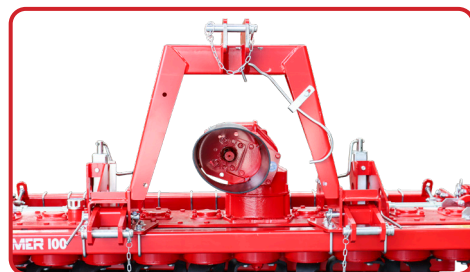

GRADA ROTATIVA DE 2 METROS MODELO MEKFARMER

La grada rotativa es un implemento diseñado especialmente para dejar la tierra perfectamente mullida y realizar la siembra en un lecho de tierra suelta de calidad superior, lo que garantiza una germinación y desarrollo de las plantas uniforme.

La grada rotativa deja un acabado en el suelo que permite una perfecta absorción de nutrientes a las plantas. Con la grada rotativa usted realizará dos funciones a la vez desmenuzar la tierra y nivelarla por medio del rodillo trasero.

brevi®

CARACTERÍSTICAS TÉCNICAS

ESPECIFICACIONES	DESCRIPCIÓN
Número:	580001
Ancho de trabajo:	2 metros
Transmisión:	a base de engranes
Cuchillas:	20 piezas
Eje cardán:	Telescópico con embrague de discos
Potencia mínima Requerida:	60 HP
RPM requeridos:	540
Tipo de enganche:	Tripuntal ajustable Cat II
Profundidad máxima de trabajo:	27 cm
Dimensiones:	Largo: 2.18 x Ancho: 1.35 x Alto: 1.18 m
Peso	780.0 kg
País de origen:	Italia

Las cuchillas dejan a tierra bien mullida

Bajo peso y por sus 3 puntos gran maniobrabilidad

Rodillo Packer autolimpiable

Rodillo Packer prepara la tierra para una buena infiltración

Acople a tratar categoría II