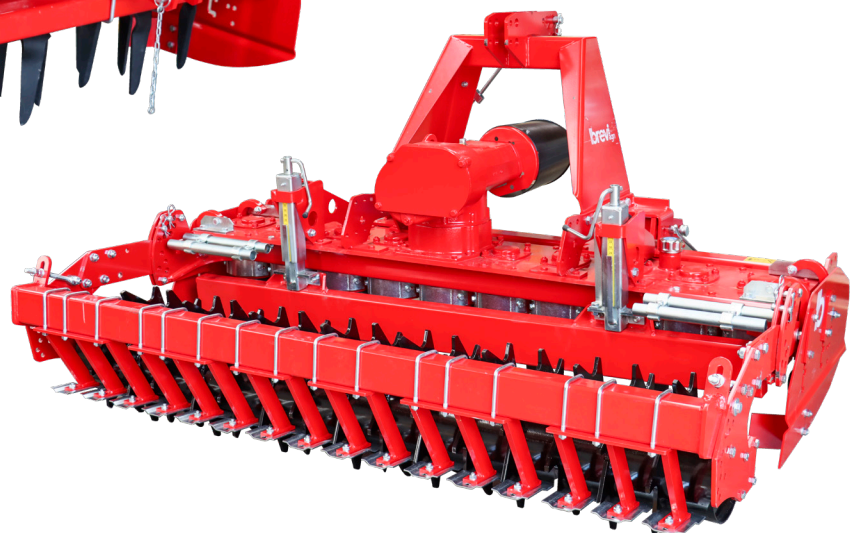

GRADA ROTATIVA DE 2 METROS MODELO MEKFARMER

La grada rotativa es un implemento diseñado especialmente para dejar la tierra perfectamente mullida y realizar la siembra en un lecho de tierra suelta de calidad superior, lo que garantiza una germinación y desarrollo de las plantas uniforme.

La grada rotativa deja un acabado en el suelo que permite una perfecta absorción de nutrientes a las plantas. Con la grada rotativa usted realizará dos funciones a la vez desmenuzar la tierra y nivelarla por medio del rodillo trasero.

Al momento de mullir la tierra con la grada rotativa, no perderá la humedad como ocurre con otros implementos que mueven la tierra.

Es una máquina ideal para preparar la tierra para cultivos como hortaliza, forrajera, cereales, etc.

Si usted va a sembrar maíz, frijol, garbanzo, jícama, cacahuate, sorgo, etc, y prepara la tierra con esta grada rotativa, la semilla quedará perfectamente rodeada de tierra suelta, creando las condiciones necesarias para que la raíz y las plantas se desarrollen sin obstáculos.

- Es una máquina de bajo costo en los mantenimientos.
- Transmisión a engranes diseñados para el trabajo rudo.
- Cortina regulable por medio de manivela de 32 a 10 cm.
- 2 velocidades diseñados para el trabajo rudo.
- Rodillo Packer autolimpiable.

brevi®