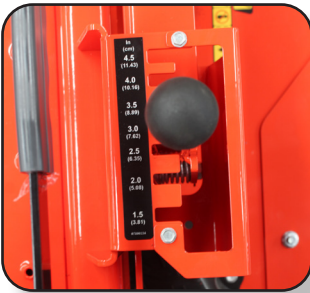

940004

Tractor Podador Giro Cero ARIENS EDGE® 42''

Podadora Giro Cero es el equipo ideal para podar extensiones medianas ya que en un solo modelo tiene: comodidad, durabilidad versatilidad por el giro cero, excelente relación precio y eficiencia.

- Su sistema Giro Cero permite a la unidad girar sobre su propio eje para una poda precisa aún entre árboles, postes o cualquier otro obstáculo.
- Cuenta con elevador de plataforma accionado por pedal para un ajuste fácil y rápido de altura, seleccione entre 7 opciones desde 1.5"- 4.5".
- 2 navajas de acero que brindan un corte óptimo del pasto.
- Plataforma de corte calibre 11" y 4 1/2" de profundidad proporciona flujo de aire en condiciones extremas de corte proporcionando un excelente corte.
- Estructura de acero tubular totalmente soldado que proporciona estabilidad y resistencia.
- Ruedas guía para el acople de la plataforma de corte a terrenos irregulares.
- Plataforma de corte flotante
- Fácil ajuste en el sistema de corte mediante pedal.
- Neumáticos diseñados para trabajos en pasto, que proporcionan una tracción mejorada y un desplazamiento más suave, además de no maltratarlo.
- Cómodo asiento con flujo de aire.

CARACTERÍSTICAS TÉCNICAS

ESPECIFICACIONES	DESCRIPCIÓN
Motor	Briggs & Stratton® EXi2000 20 HP, 656 cc
Cigüeñal	Vertical
Transmisión	Hydro-Gear® EZT® Transaxles
Tanque de gasolina	7.5 L (2 gal)
Batería	12 V
Navajas	2 de 21"
Ancho de corte	107 cm (42")
Altura de corte	de 7 posiciones ajustable de 1.5" - 4.5"
Velocidad	Hacia adelante 9.65 km/h Hacia reversa 4.8 km/h
Neumáticos	Delanteros 11" x 4" Traseros 20" x 8"
Peso aprox	231.0 kg (510 lbs)
Dimensiones	Largo 172.7 x Ancho 139.2 x Alto 102.9 cm

BENEFICIOS:

Corte el pasto a gran velocidad sin sacrificar su comodidad y seguridad.

Aproveche su maniobrabilidad "GIRO CERO" para reducir el tiempo de trabajo.

Palanca de ajuste para altura de corte

Motor Briggs & Stratton® EXi2000